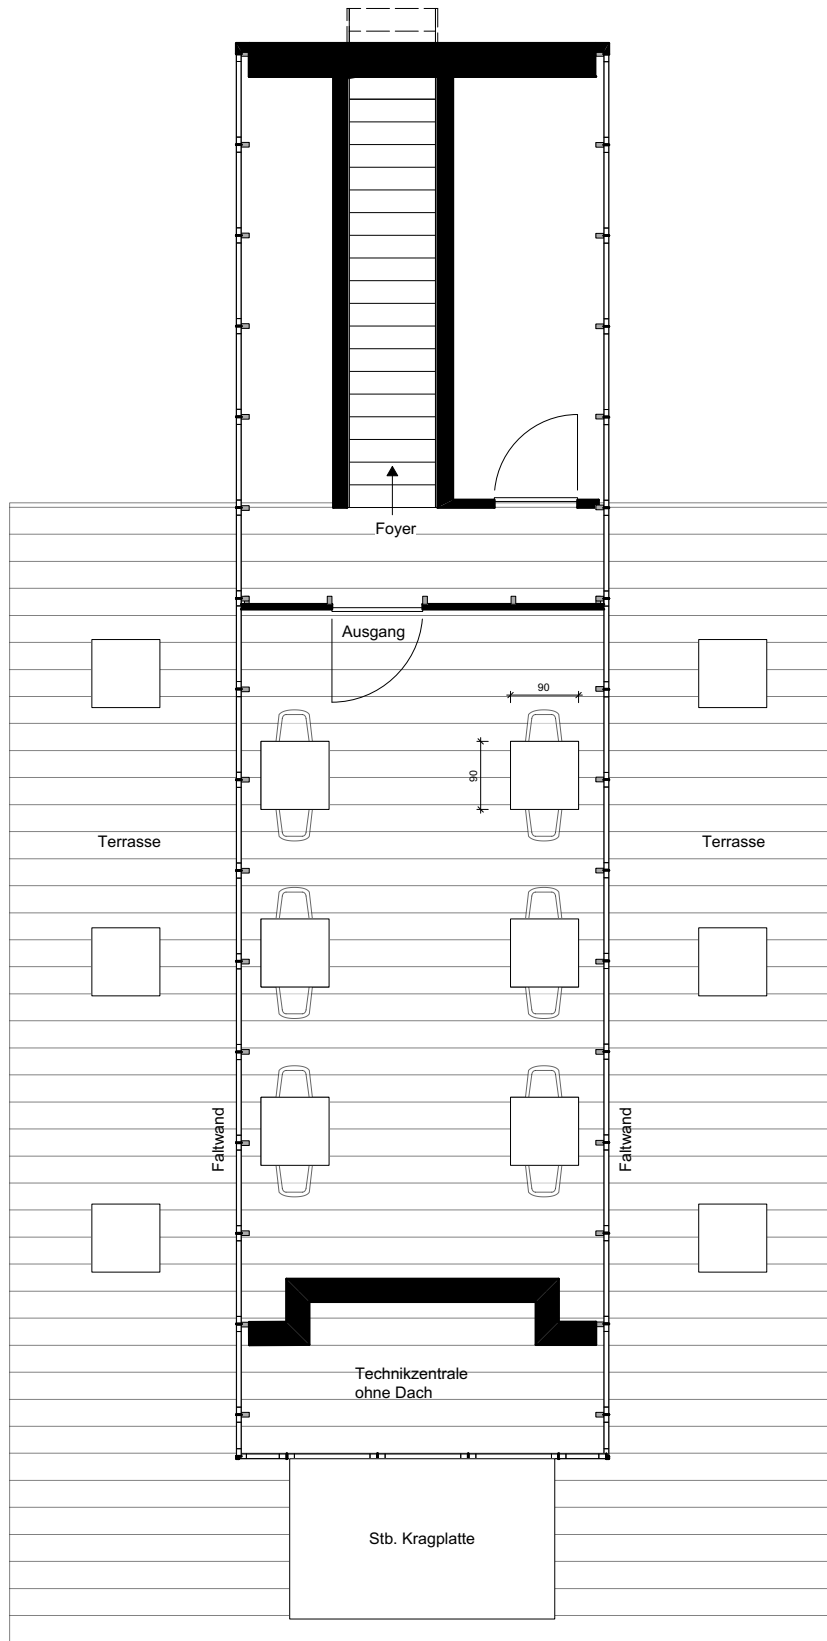

Dachterrasse 165 m²

Bestuhlungsvariante 5

Tische= - ; Plätze=30

Dachterrasse 165 m²

H
A
F
E
N
P
L
A
T
Z

I
N
N
E
N
S
T
A
D
T

Bestuhlungsvariante 4

Tische=8; Plätze=16

Dachterrasse 165 m²

Bestuhlungsvariante 3

Tische=7; Plätze=14

Dachterrasse 165 m²

Bestuhlungsvariante 2

Stehische=12; Plätze=12

Dachterrasse 165 m²

Bestuhlungsvariante 1

Stehische=4; Plätze=8