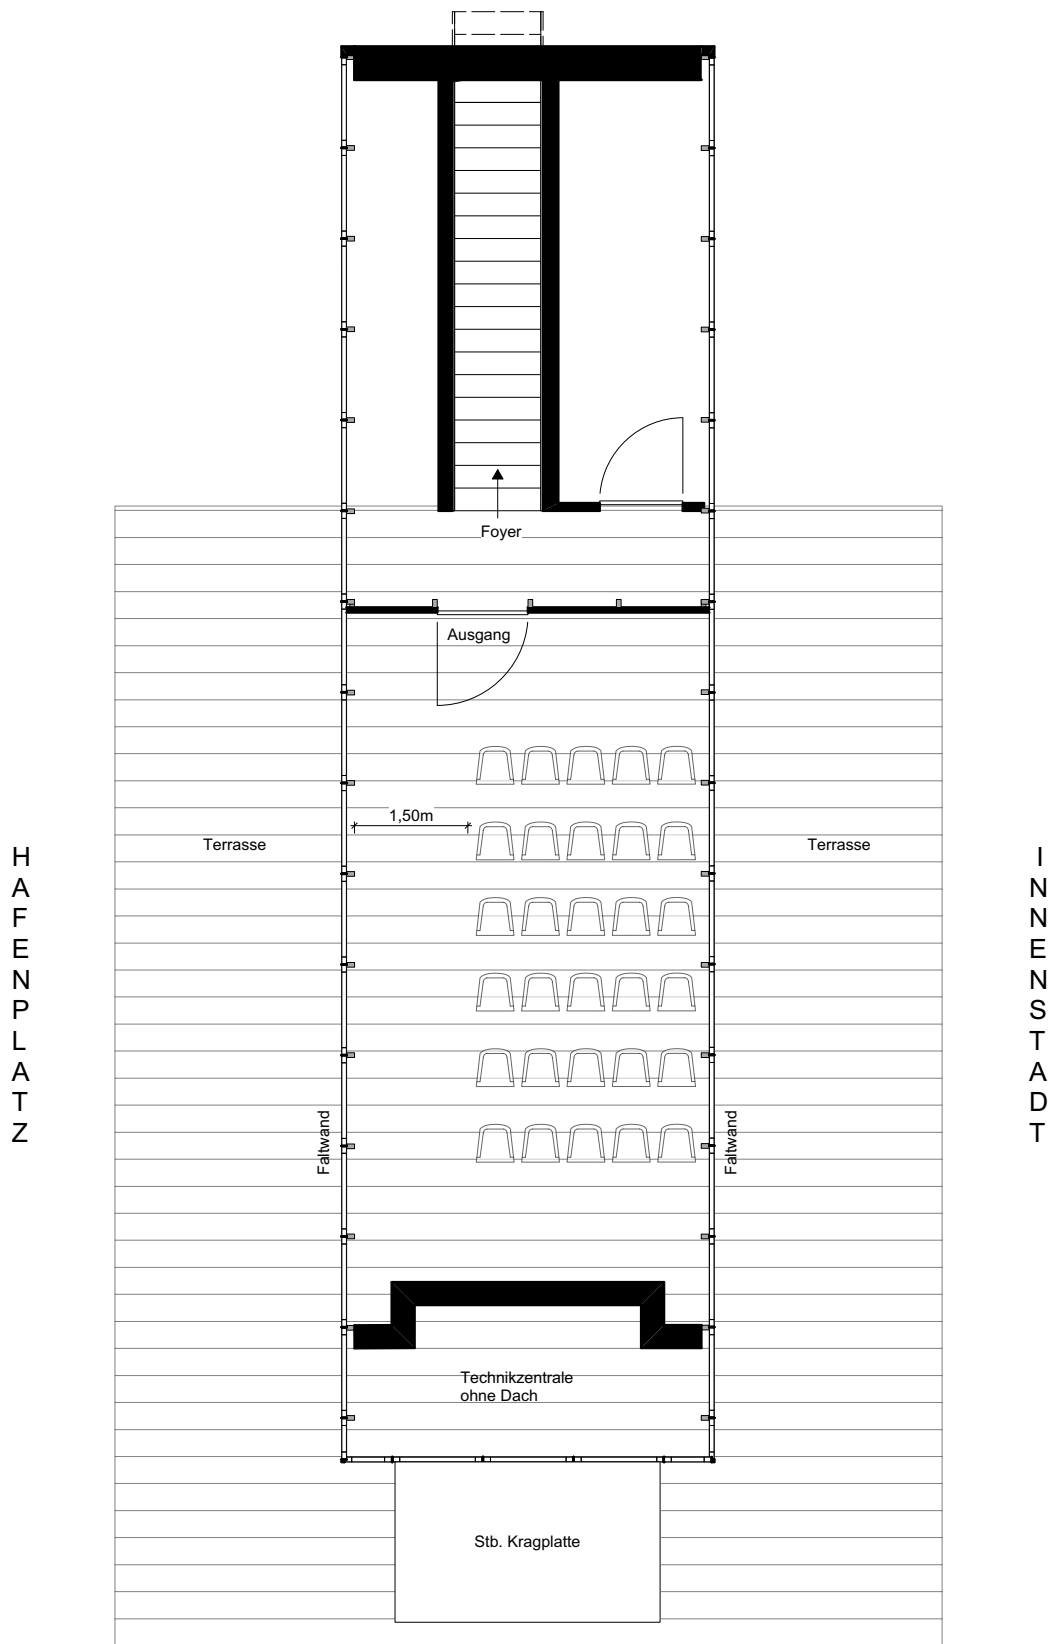

Dachterrasse 165 m²

Bestuhlungsvariante 5

Tische= - ; Plätze=30

Dachterrasse 165 m²

H
A
F
E
N
P
L
A
T
Z

I
N
N
E
N
S
T
A
D
T

Bestuhlungsvariante 4

Tische=8; Plätze=16

Dachterrasse 165 m²

Bestuhlungsvariante 3

Tische=7; Plätze=14

Dachterrasse 165 m²

Bestuhlungsvariante 2

Stehische=12; Plätze=12

Dachterrasse 165 m²

Bestuhlungsvariante 1

Stehische=4; Plätze=8