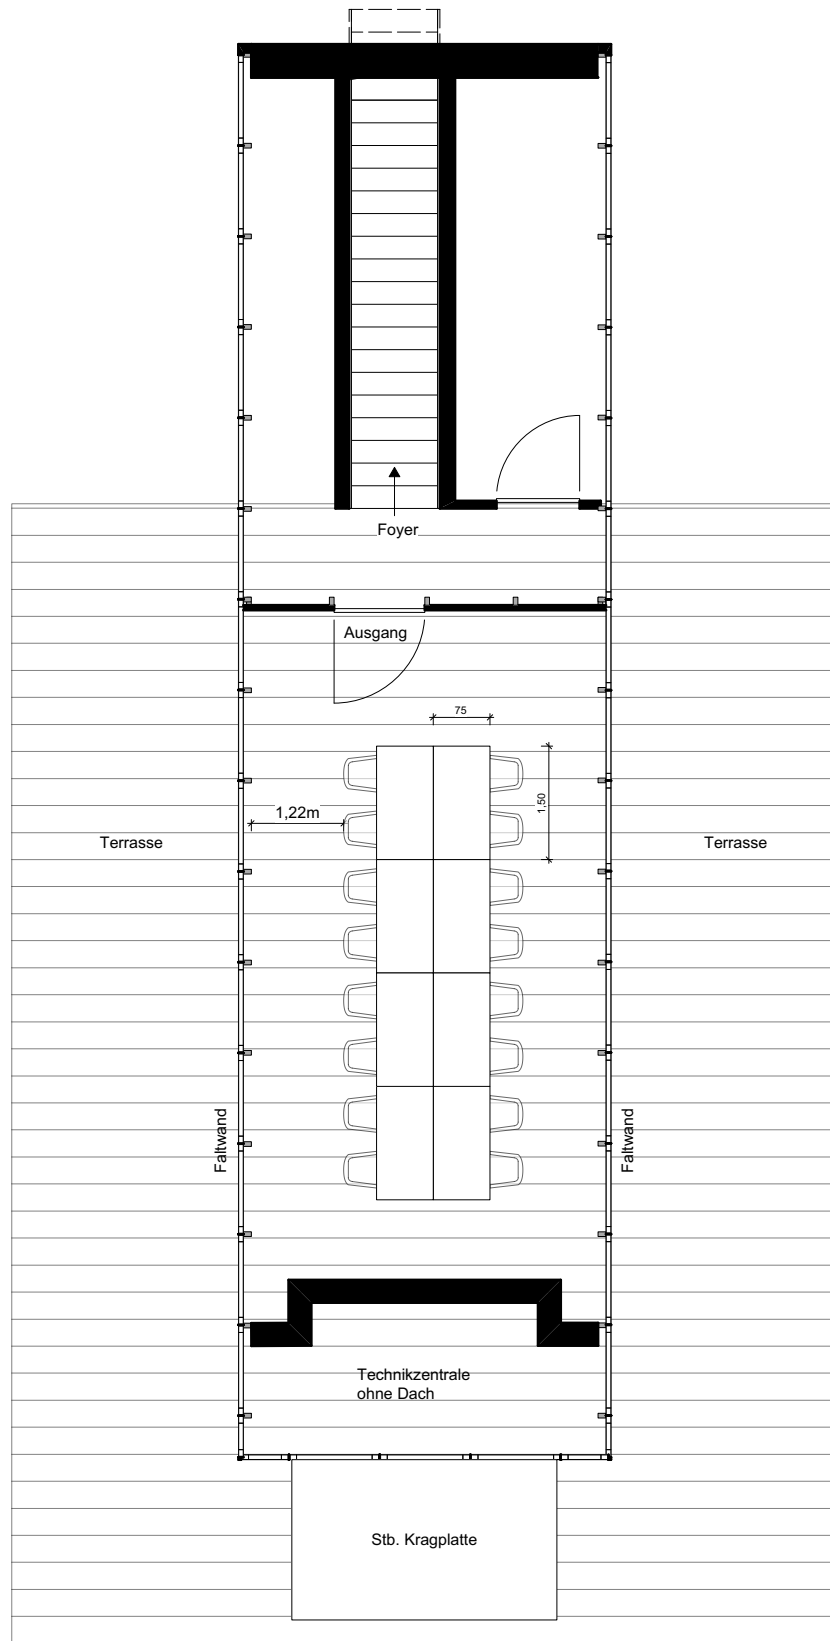

Dachterrasse 165 m²

Bestuhlungsvariante 5

Tische= - ; Plätze=30

Dachterrasse 165 m²

H
A
F
E
N
P
L
A
T
Z

I
N
N
E
N
S
T
A
D
T

Bestuhlungsvariante 4

Tische=8; Plätze=16

Dachterrasse 165 m²

Bestuhlungsvariante 3

Tische=7; Plätze=14

Dachterrasse 165 m²

Bestuhlungsvariante 2

Stehische=12; Plätze=12

Dachterrasse 165 m²

Bestuhlungsvariante 1

Stehische=4; Plätze=8