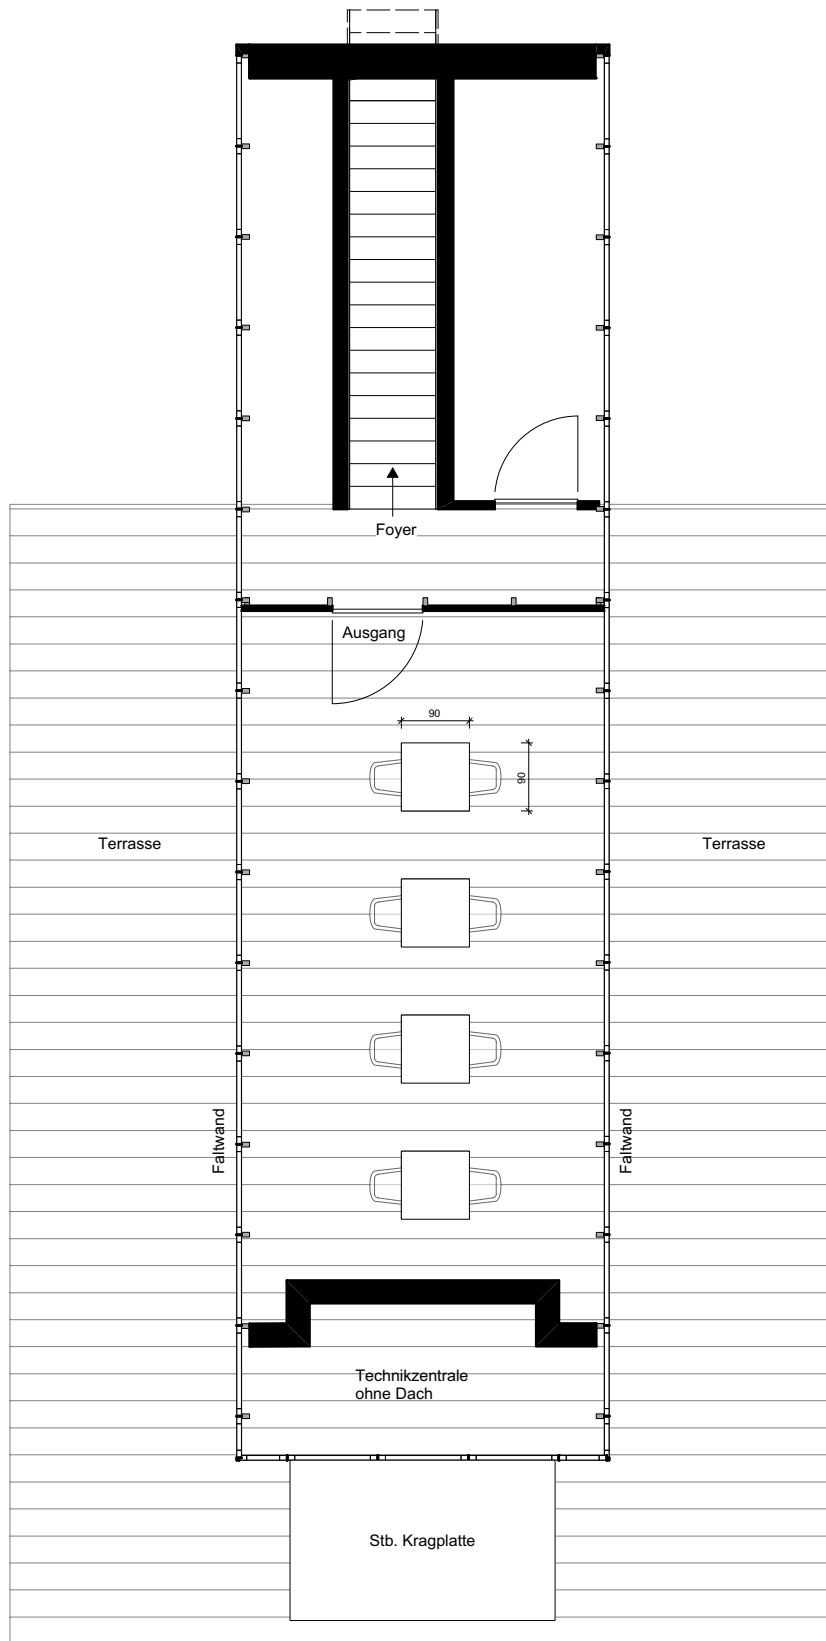

Dachterrasse 165 m²

Bestuhlungsvariante 5

Tische= - ; Plätze=30

Dachterrasse 165 m²

H
A
F
E
N
P
L
A
T
Z

I
N
N
E
N
S
T
A
D
T

Bestuhlungsvariante 4

Tische=8; Plätze=16

Dachterrasse 165 m²

Bestuhlungsvariante 3

Tische=7; Plätze=14

Dachterrasse 165 m²

Bestuhlungsvariante 2

Stehische=12; Plätze=12

Dachterrasse 165 m²

Bestuhlungsvariante 1

Stehische=4; Plätze=8