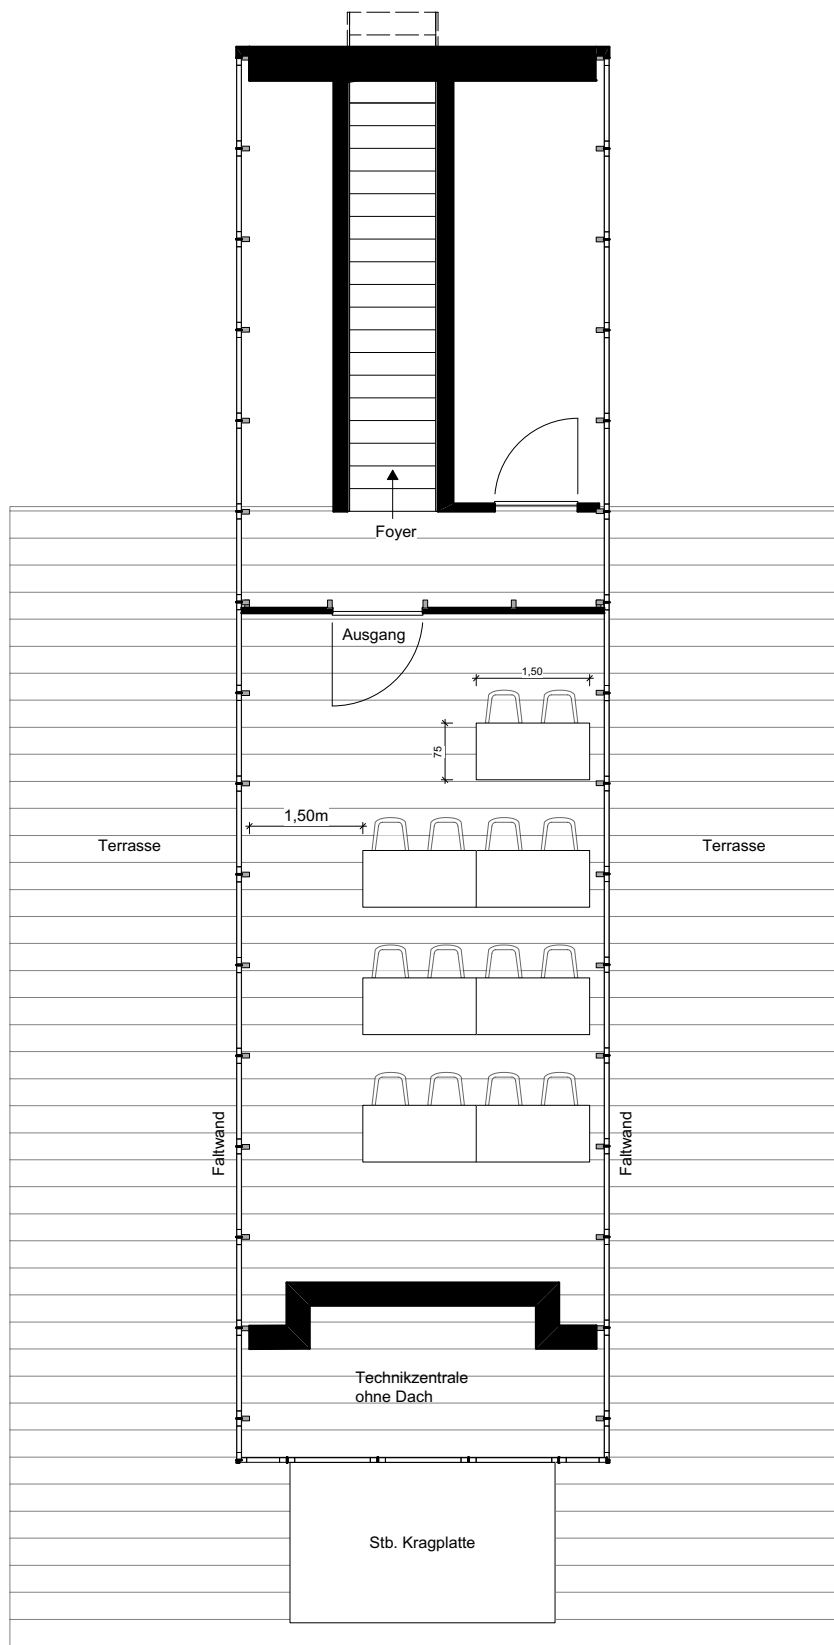

Dachterrasse 165 m²

Bestuhlungsvariante 5

Tische= - ; Plätze=30

Dachterrasse 165 m²

H
A
F
E
N
P
L
A
T
Z

I
N
N
E
N
S
T
A
D
T

Bestuhlungsvariante 4

Tische=8; Plätze=16

Dachterrasse 165 m²

Bestuhlungsvariante 3

Tische=7; Plätze=14

Dachterrasse 165 m²

Bestuhlungsvariante 2

Stehische=12; Plätze=12

Dachterrasse 165 m²

Bestuhlungsvariante 1

Stehische=4; Plätze=8