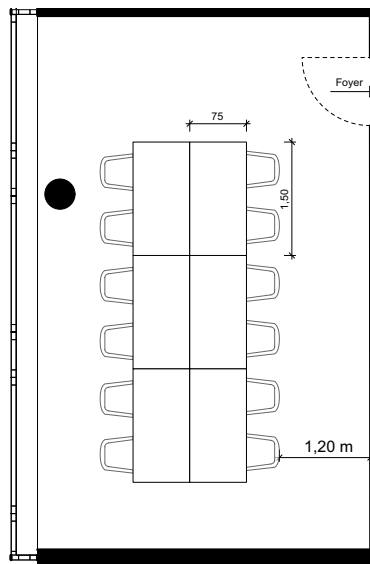

Seminarraum 31 m²

Bestuhlungsvariante 6

Tische= - , Stühle=25

Seminarraum 31 m²

Bestuhlungsvariante 5

Tische= 6 , Stühle=12

Seminarraum 31 m²

Bestuhlungsvariante 4

Tische=6 , Stühle=12

Seminarraum 31 m²

Bestuhlungsvariante 3

Tische= - , Stühle=20

Seminarraum 31 m²

Bestuhlungsvariante 2

Tische=4 , Stühle=8

Seminarraum 31 m²

Bestuhlungsvariante 1

Tische=4 , Stühle=16