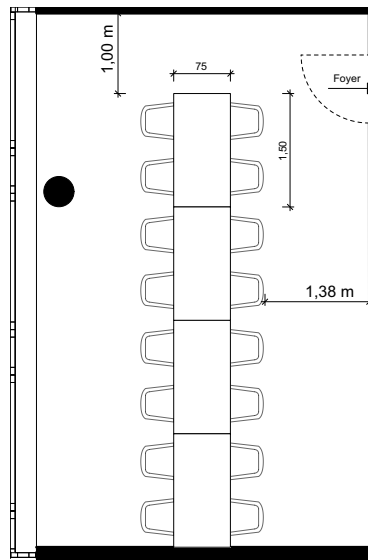

Seminarraum 31 m²

Bestuhlungsvariante 6

Tische= - , Stühle=25

Seminarraum 31 m²

Bestuhlungsvariante 5

Tische= 6 , Stühle=12

Seminarraum 31 m²

Bestuhlungsvariante 4

Tische=6 , Stühle=12

Seminarraum 31 m²

Bestuhlungsvariante 3

Tische= - , Stühle=20

Seminarraum 31 m²

Bestuhlungsvariante 2

Tische=4 , Stühle=8

Seminarraum 31 m²

Bestuhlungsvariante 1

Tische=4 , Stühle=16