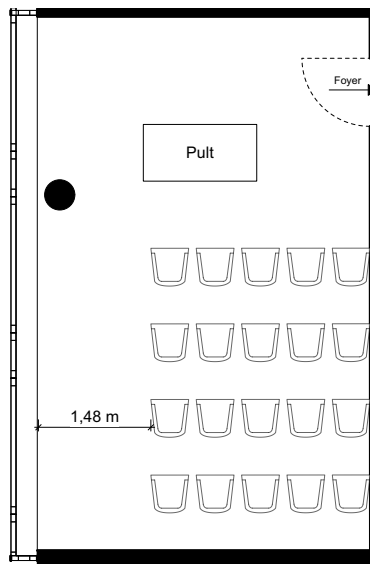

Seminarraum 31 m²

Bestuhlungsvariante 6

Tische= - , Stühle=25

Seminarraum 31 m²

Bestuhlungsvariante 5

Tische= 6 , Stühle=12

Seminarraum 31 m²

Bestuhlungsvariante 4

Tische=6 , Stühle=12

Seminarraum 31 m²

Bestuhlungsvariante 3

Tische= - , Stühle=20

Seminarraum 31 m²

Bestuhlungsvariante 2

Tische=4 , Stühle=8

Seminarraum 31 m²

Bestuhlungsvariante 1

Tische=4 , Stühle=16