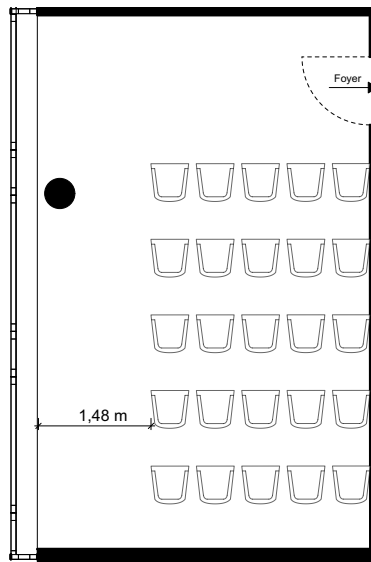

Seminarraum 31 m²

Bestuhlungsvariante 6

Tische= - , Stühle=25

Seminarraum 31 m²

Bestuhlungsvariante 5

Tische= 6 , Stühle=12

Seminarraum 31 m²

Bestuhlungsvariante 4

Tische=6 , Stühle=12

Seminarraum 31 m²

Bestuhlungsvariante 3

Tische= - , Stühle=20

Seminarraum 31 m²

Bestuhlungsvariante 2

Tische=4 , Stühle=8

Seminarraum 31 m²

Bestuhlungsvariante 1

Tische=4 , Stühle=16