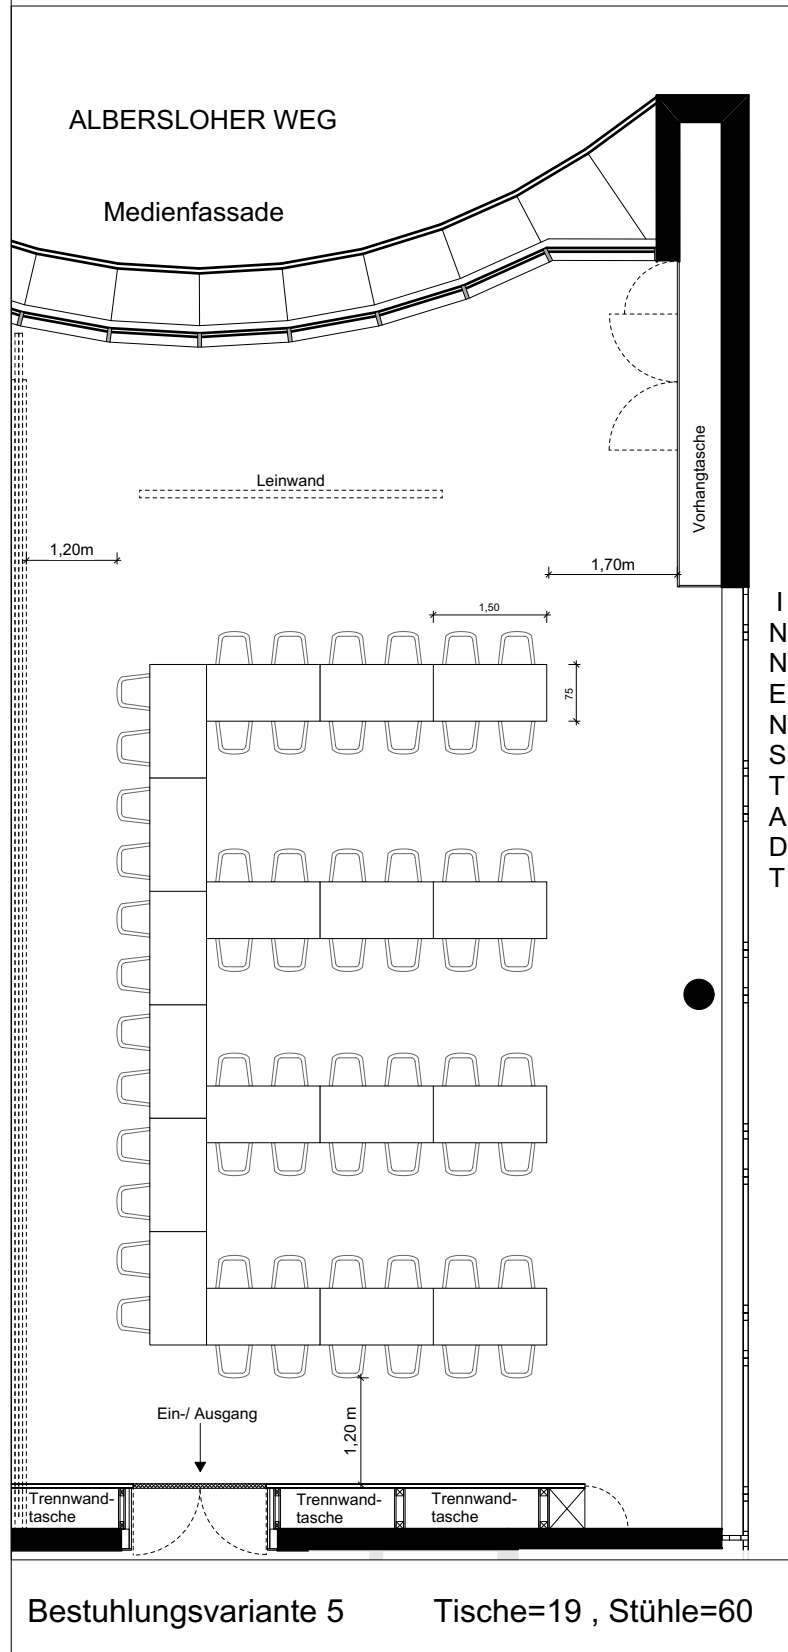

Konferenzsaal 140 m²

Bestuhlungsvariante 8

Tische= 16 , Stühle=44

Konferenzsaal 140 m²

Bestuhlungsvariante 7

Tische= 18 , Stühle=40

Konferenzsaal 140 m²

Bestuhlungsvariante 6

Tische=24 , Stühle=48

Konferenzsaal 140 m²

Bestuhlungsvariante 5

Tische=19 , Stühle=60

Konferenzsaal 140 m²

ALBERSLOHER WEG

Medienfassade

I
N
N
E
N
S
T
A
D
T

Bestuhlungsvariante 4

Tische= 30 , Stühle=60

Konferenzsaal 140 m²

Konferenzsaal 140 m²

Bestuhlungsvariante 2

Tische=24 , Stühle=48

Konferenzsaal 140 m²

Bestuhlungsvariante 1

Tische=16 , Stühle=64