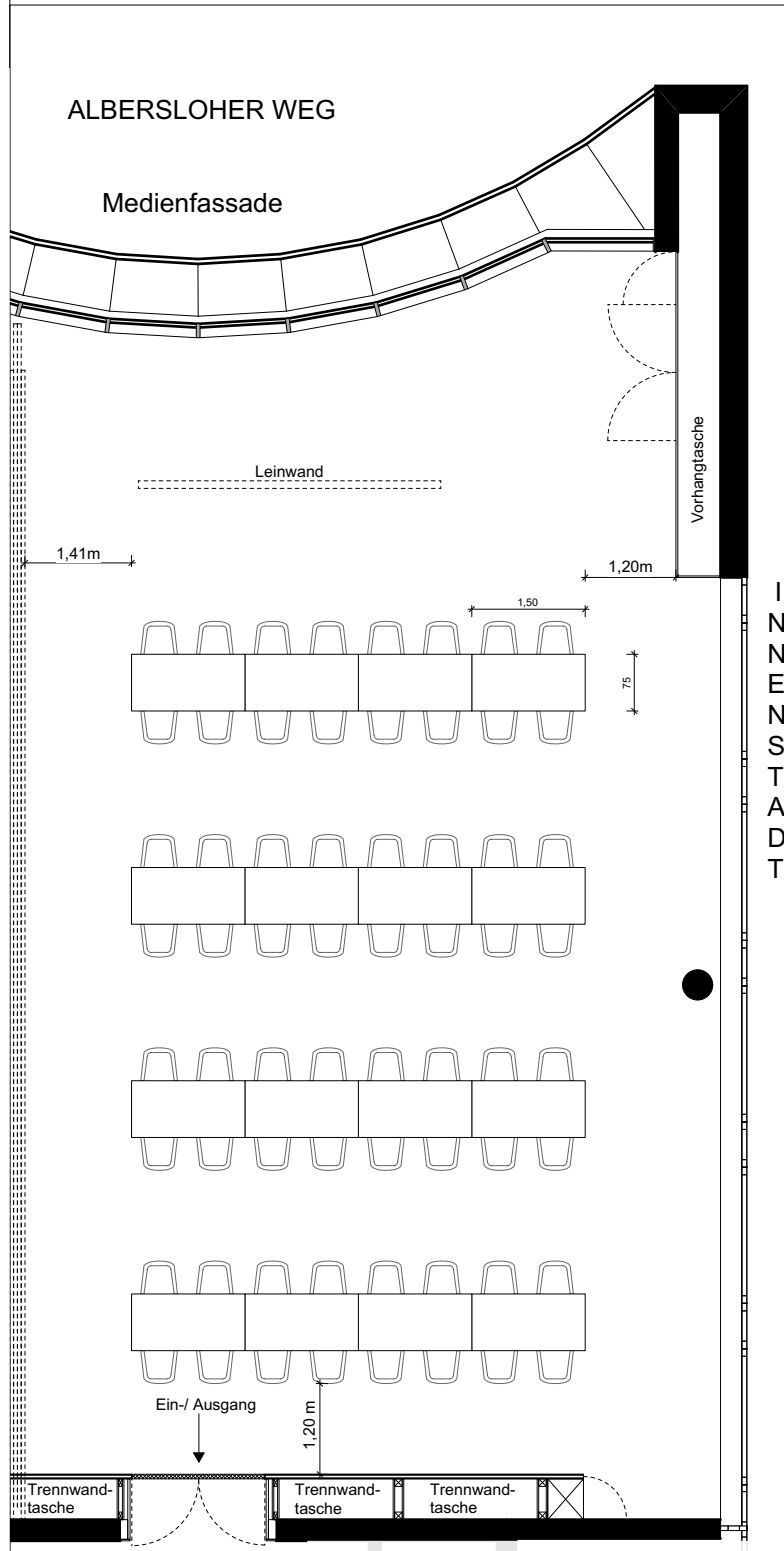

Konferenzsaal 140 m²

Bestuhlungsvariante 8

Tische= 16 , Stühle=44

Konferenzsaal 140 m²

Bestuhlungsvariante 7

Tische= 18 , Stühle=40

Konferenzsaal 140 m²

Bestuhlungsvariante 6

Tische=24 , Stühle=48

Konferenzsaal 140 m²

Bestuhlungsvariante 5

Tische=19 , Stühle=60

Konferenzsaal 140 m²

ALBERSLOHER WEG

Medienfassade

I
N
N
E
N
S
T
A
D
T

Bestuhlungsvariante 4

Tische= 30 , Stühle=60

Konferenzsaal 140 m²

Konferenzsaal 140 m²

Bestuhlungsvariante 2

Tische=24 , Stühle=48

Konferenzsaal 140 m²

Bestuhlungsvariante 1

Tische=16 , Stühle=64