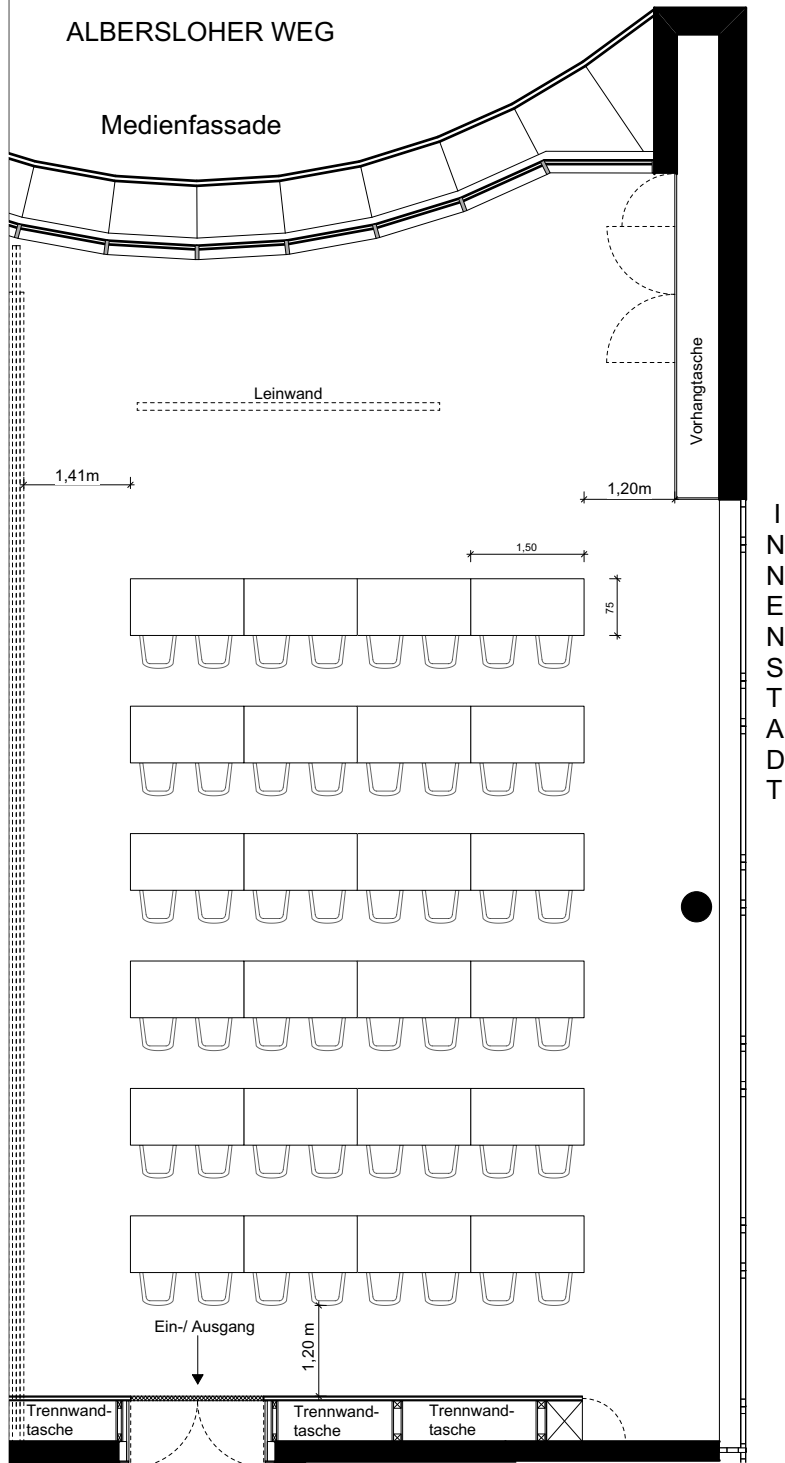

Konferenzsaal 140 m²

Bestuhlungsvariante 8

Tische= 16 , Stühle=44

Konferenzsaal 140 m²

Bestuhlungsvariante 7

Tische= 18 , Stühle=40

Konferenzsaal 140 m²

Bestuhlungsvariante 6

Tische=24 , Stühle=48

Konferenzsaal 140 m²

Bestuhlungsvariante 5

Tische=19 , Stühle=60

Konferenzsaal 140 m²

ALBERSLOHER WEG

Medienfassade

I
N
N
E
N
S
T
A
D
T

Bestuhlungsvariante 4

Tische= 30 , Stühle=60

Konferenzsaal 140 m²

Konferenzsaal 140 m²

Bestuhlungsvariante 2

Tische=24 , Stühle=48

Konferenzsaal 140 m²

Bestuhlungsvariante 1

Tische=16 , Stühle=64