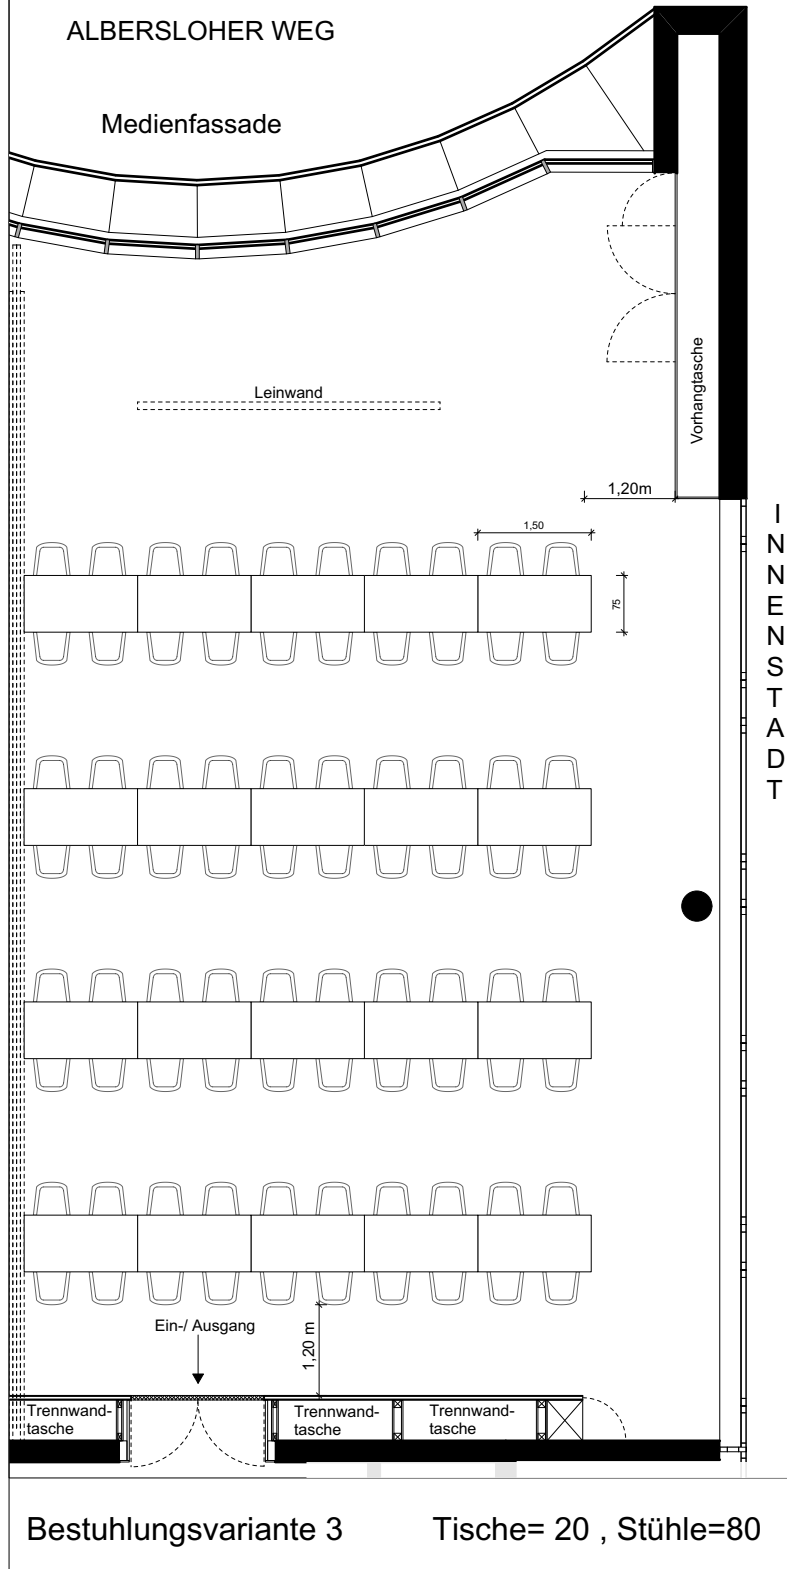

Konferenzsaal 140 m²

Bestuhlungsvariante 8

Tische= 16 , Stühle=44

Konferenzsaal 140 m²

Bestuhlungsvariante 7

Tische= 18 , Stühle=40

Konferenzsaal 140 m²

Bestuhlungsvariante 6

Tische=24 , Stühle=48

Konferenzsaal 140 m²

Bestuhlungsvariante 5

Tische=19 , Stühle=60

Konferenzsaal 140 m²

ALBERSLOHER WEG

Medienfassade

I
N
N
E
N
S
T
A
D
T

Bestuhlungsvariante 4

Tische= 30 , Stühle=60

Konferenzsaal 140 m²

Konferenzsaal 140 m²

Bestuhlungsvariante 2

Tische=24 , Stühle=48

Konferenzsaal 140 m²

Bestuhlungsvariante 1

Tische=16 , Stühle=64