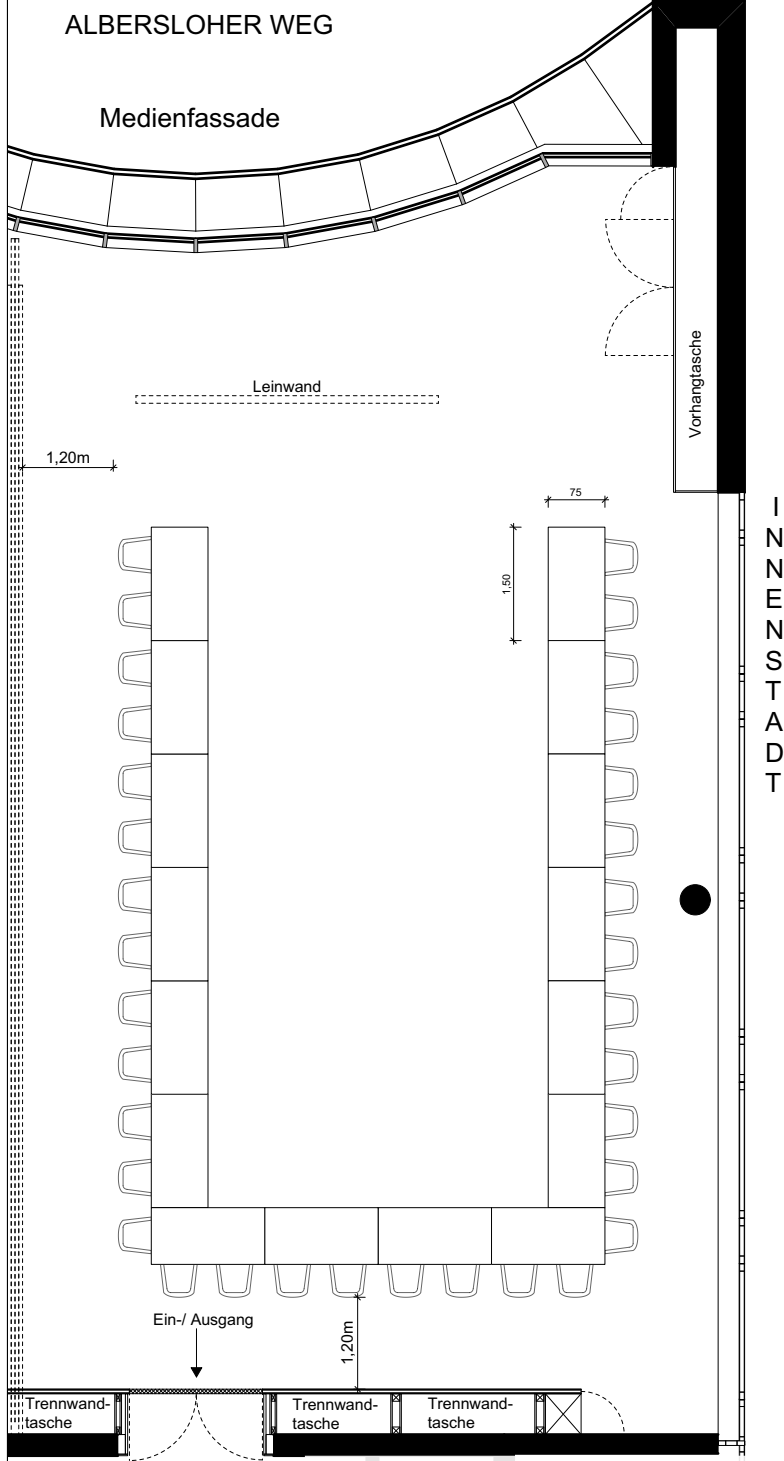

Konferenzsaal 140 m²

Bestuhlungsvariante 8

Tische= 16 , Stühle=44

Konferenzsaal 140 m²

Bestuhlungsvariante 7

Tische= 18 , Stühle=40

Konferenzsaal 140 m²

Bestuhlungsvariante 6

Tische=24 , Stühle=48

Konferenzsaal 140 m²

Bestuhlungsvariante 5

Tische=19 , Stühle=60

Konferenzsaal 140 m²

ALBERSLOHER WEG

Medienfassade

I
N
N
E
N
S
T
A
D
T

Bestuhlungsvariante 4

Tische= 30 , Stühle=60

Konferenzsaal 140 m²

Konferenzsaal 140 m²

Bestuhlungsvariante 2

Tische=24 , Stühle=48

Konferenzsaal 140 m²

Bestuhlungsvariante 1

Tische=16 , Stühle=64