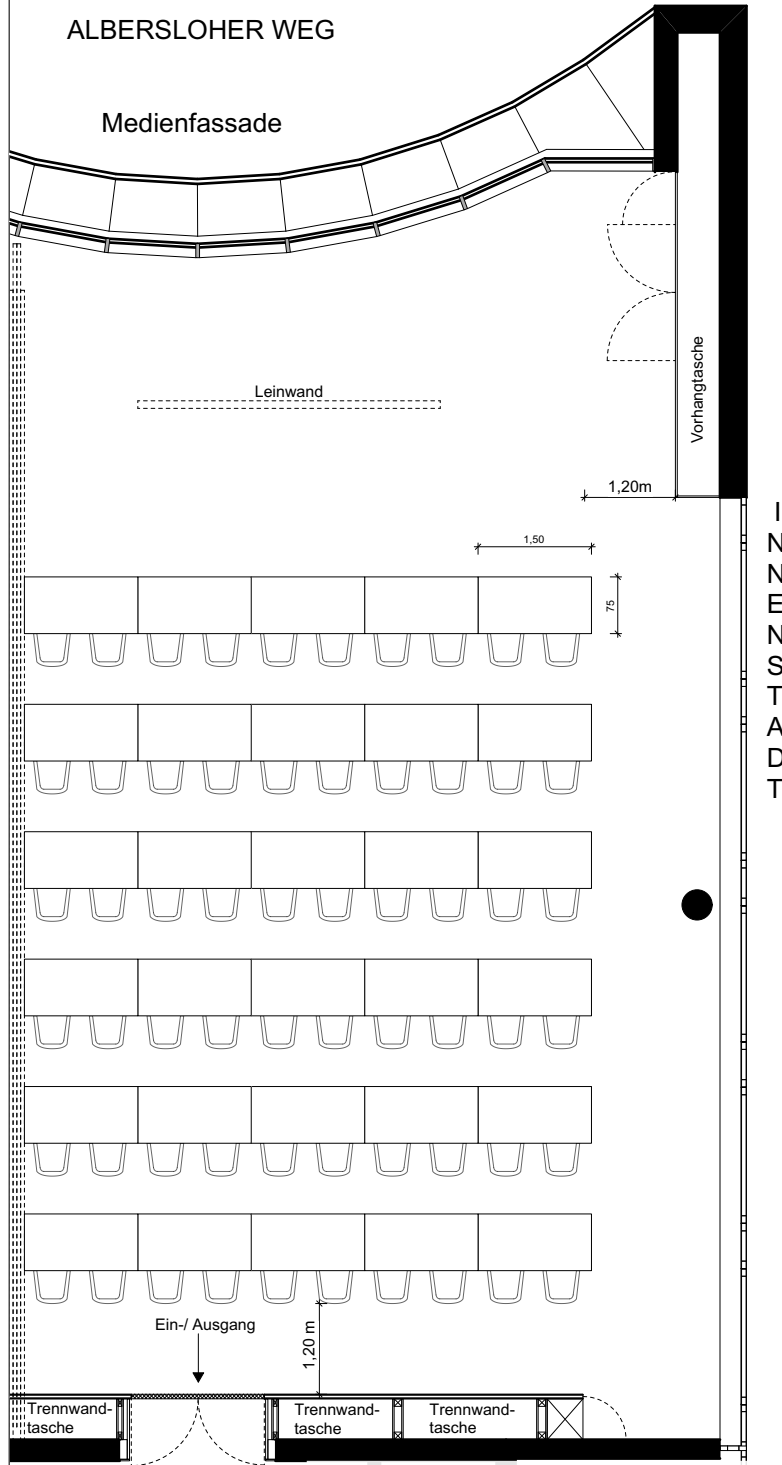

Konferenzsaal 140 m²

Bestuhlungsvariante 8

Tische= 16 , Stühle=44

Konferenzsaal 140 m²

Bestuhlungsvariante 7

Tische= 18 , Stühle=40

Konferenzsaal 140 m²

Bestuhlungsvariante 6

Tische=24 , Stühle=48

Konferenzsaal 140 m²

Bestuhlungsvariante 5

Tische=19 , Stühle=60

Konferenzsaal 140 m²

ALBERSLOHER WEG

Medienfassade

I
N
N
E
N
S
T
A
D
T

Bestuhlungsvariante 4

Tische= 30 , Stühle=60

Konferenzsaal 140 m²

Konferenzsaal 140 m²

Bestuhlungsvariante 2

Tische=24 , Stühle=48

Konferenzsaal 140 m²

Bestuhlungsvariante 1

Tische=16 , Stühle=64