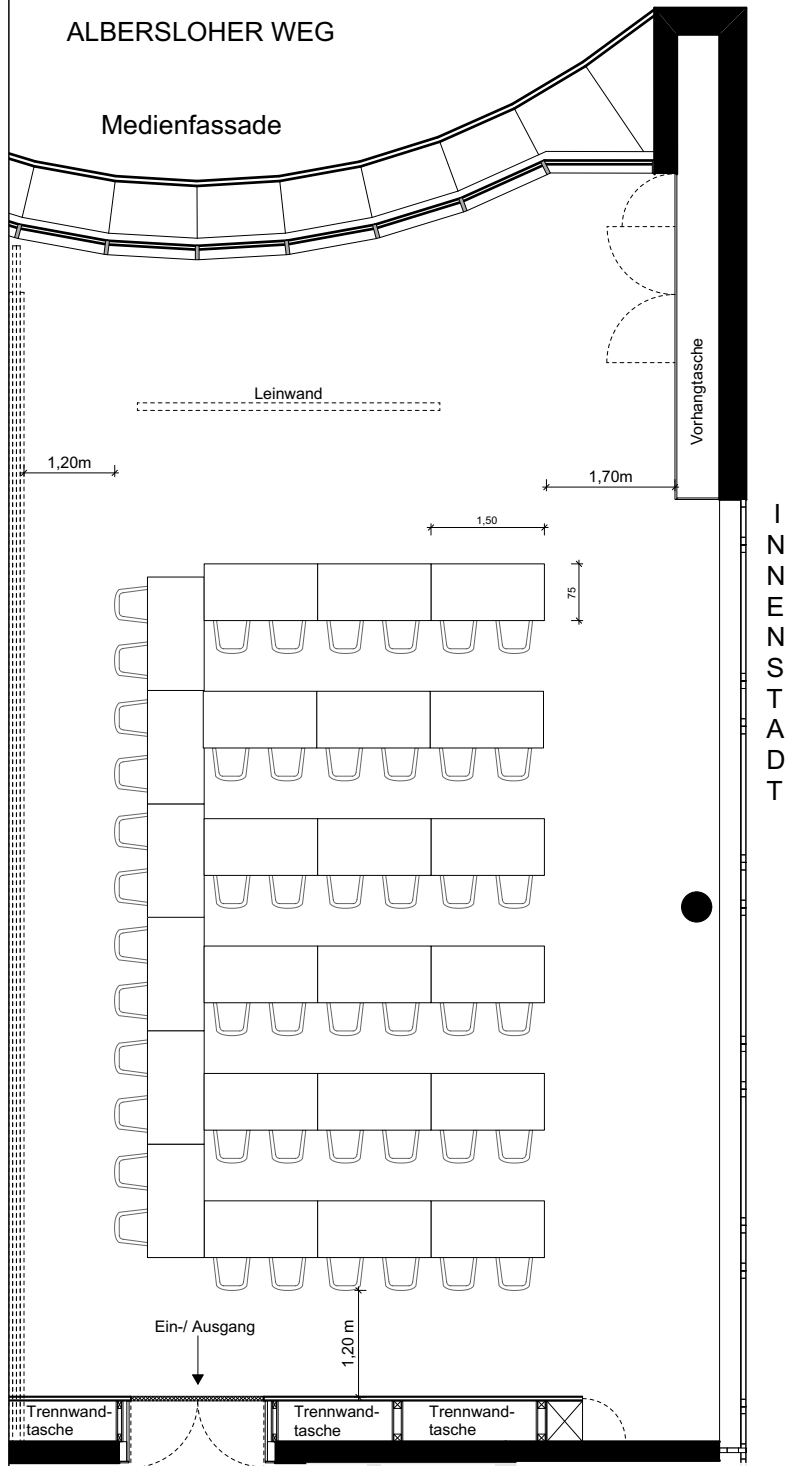

Konferenzsaal 140 m²

Bestuhlungsvariante 8

Tische= 16 , Stühle=44

Konferenzsaal 140 m²

Bestuhlungsvariante 7

Tische= 18 , Stühle=40

Konferenzsaal 140 m²

Bestuhlungsvariante 6

Tische=24 , Stühle=48

Konferenzsaal 140 m²

Bestuhlungsvariante 5

Tische=19 , Stühle=60

Konferenzsaal 140 m²

ALBERSLOHER WEG

Medienfassade

I
N
N
E
N
S
T
A
D
T

Bestuhlungsvariante 4

Tische= 30 , Stühle=60

Konferenzsaal 140 m²

Konferenzsaal 140 m²

Bestuhlungsvariante 2

Tische=24 , Stühle=48

Konferenzsaal 140 m²

Bestuhlungsvariante 1

Tische=16 , Stühle=64