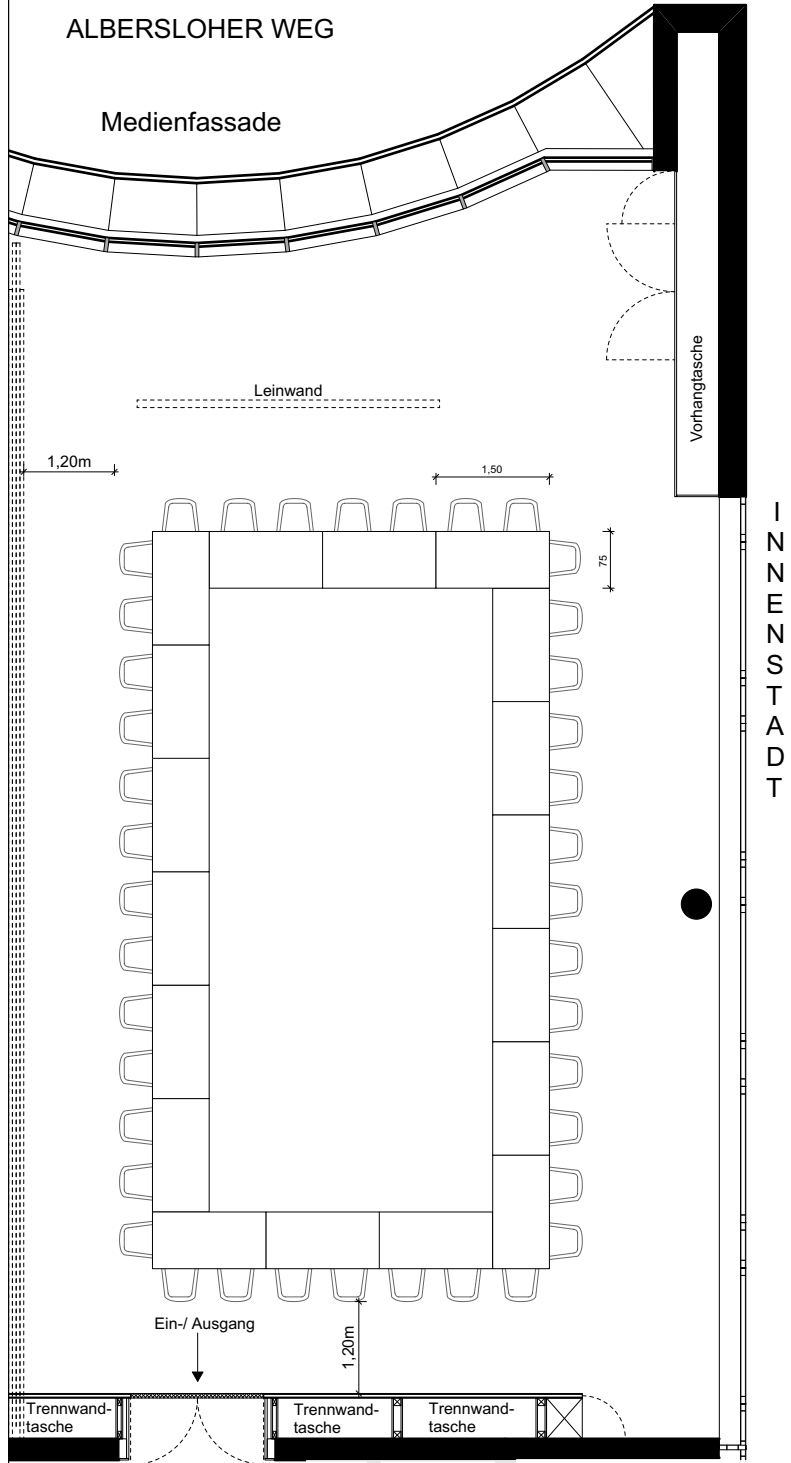

Konferenzsaal 140 m²

Bestuhlungsvariante 8

Tische= 16 , Stühle=44

Konferenzsaal 140 m²

Bestuhlungsvariante 7

Tische= 18 , Stühle=40

Konferenzsaal 140 m²

Bestuhlungsvariante 6

Tische=24 , Stühle=48

Konferenzsaal 140 m²

Bestuhlungsvariante 5

Tische=19 , Stühle=60

Konferenzsaal 140 m²

ALBERSLOHER WEG

Medienfassade

I
N
N
E
N
S
T
A
D
T

Bestuhlungsvariante 4

Tische= 30 , Stühle=60

Konferenzsaal 140 m²

Konferenzsaal 140 m²

Bestuhlungsvariante 2

Tische=24 , Stühle=48

Konferenzsaal 140 m²

Bestuhlungsvariante 1

Tische=16 , Stühle=64