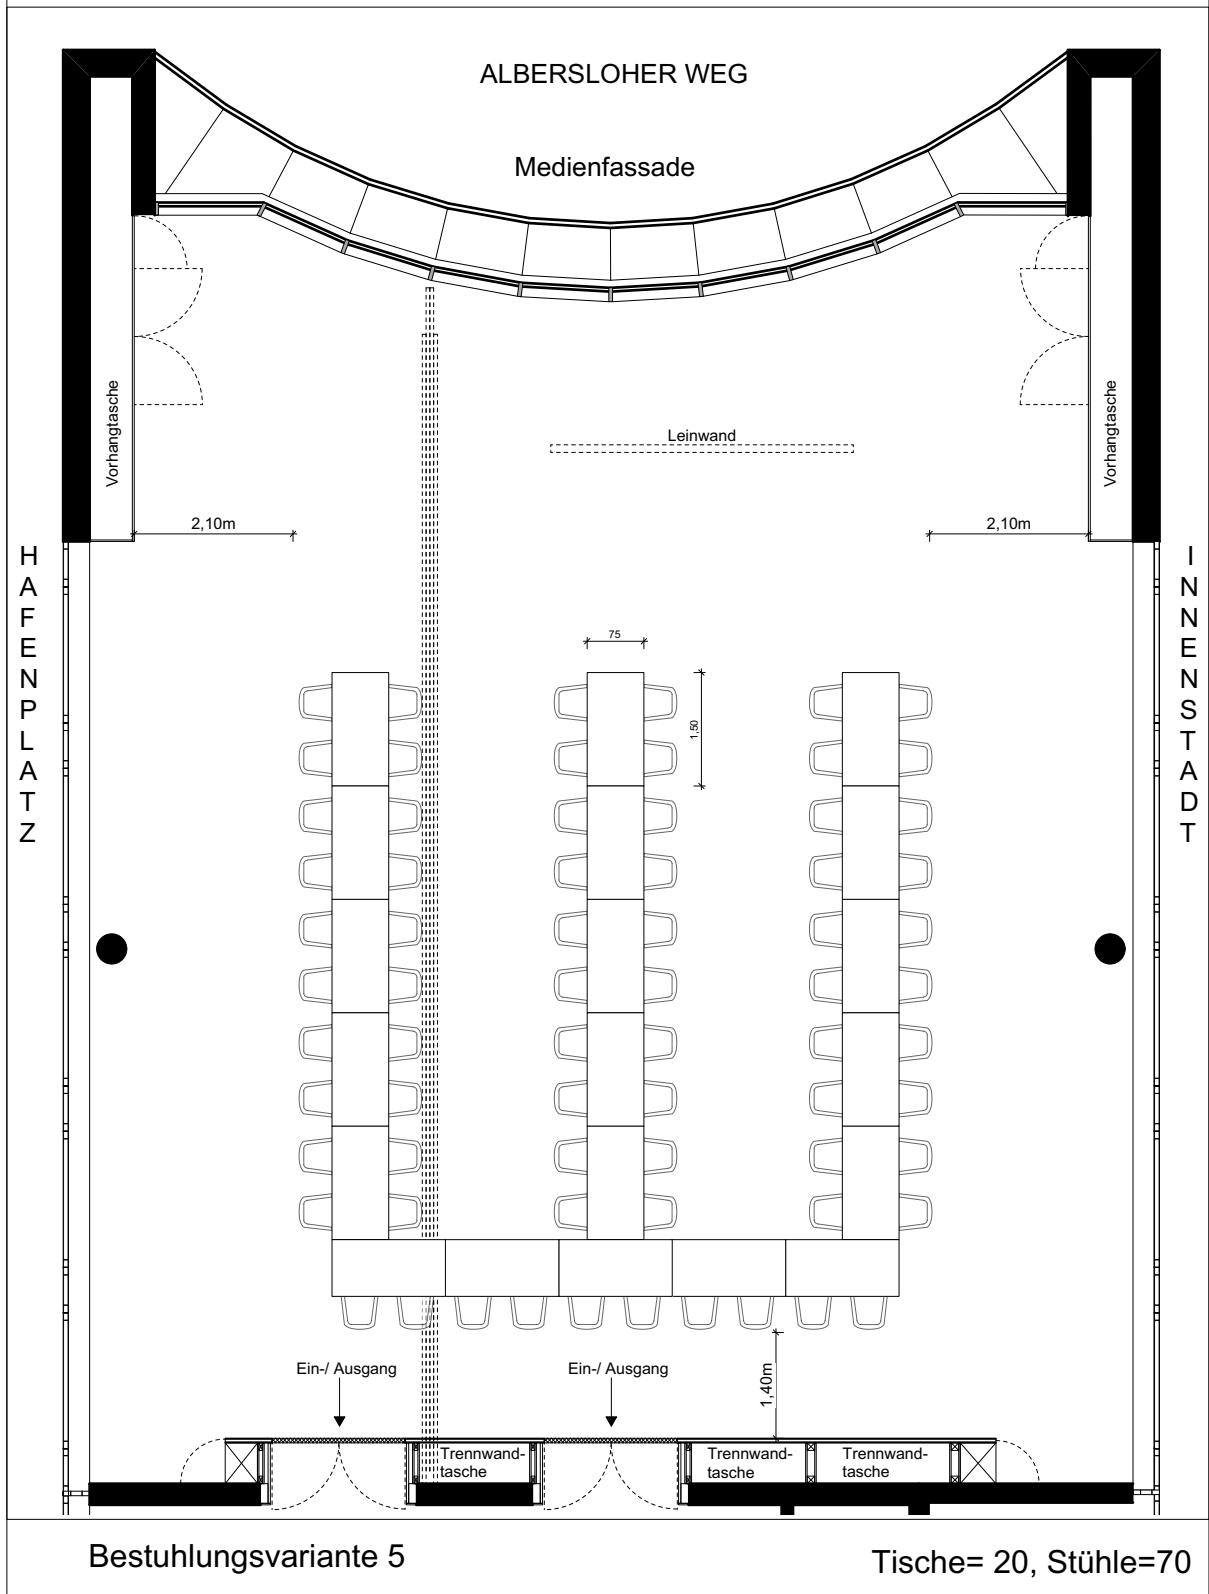

Konferenzsaal 211 m<sup>2</sup>

Bestuhlungsvariante 1

Tische= 24, Stühle=96

Konferenzsaal 211 m<sup>2</sup>

Konferenzsaal 211 m<sup>2</sup>

Konferenzsaal 211 m<sup>2</sup>

Konferenzsaal 211 m<sup>2</sup>

Konferenzsaal 211 m<sup>2</sup>

Konferenzsaal 211 m<sup>2</sup>

Bestuhlungsvariante 7

Tische= 35 Stühle=70

Konferenzsaal 211 m<sup>2</sup>

Konferenzsaal 211 m<sup>2</sup>

Konferenzsaal 211 m<sup>2</sup>

Konferenzsaal 211 m<sup>2</sup>

Bestuhlungsvariante 13

Tische= , Stühle=48

Konferenzsaal 211 m<sup>2</sup>

Bestuhlungsvariante 11

Tische= - , Stühle=98

Konferenzsaal 211 m<sup>2</sup>

Konferenzsaal 211 m<sup>2</sup>

Bestuhlungsvariante 9

Tische=30 , Stühle=60

Konferenzsaal 211 m<sup>2</sup>