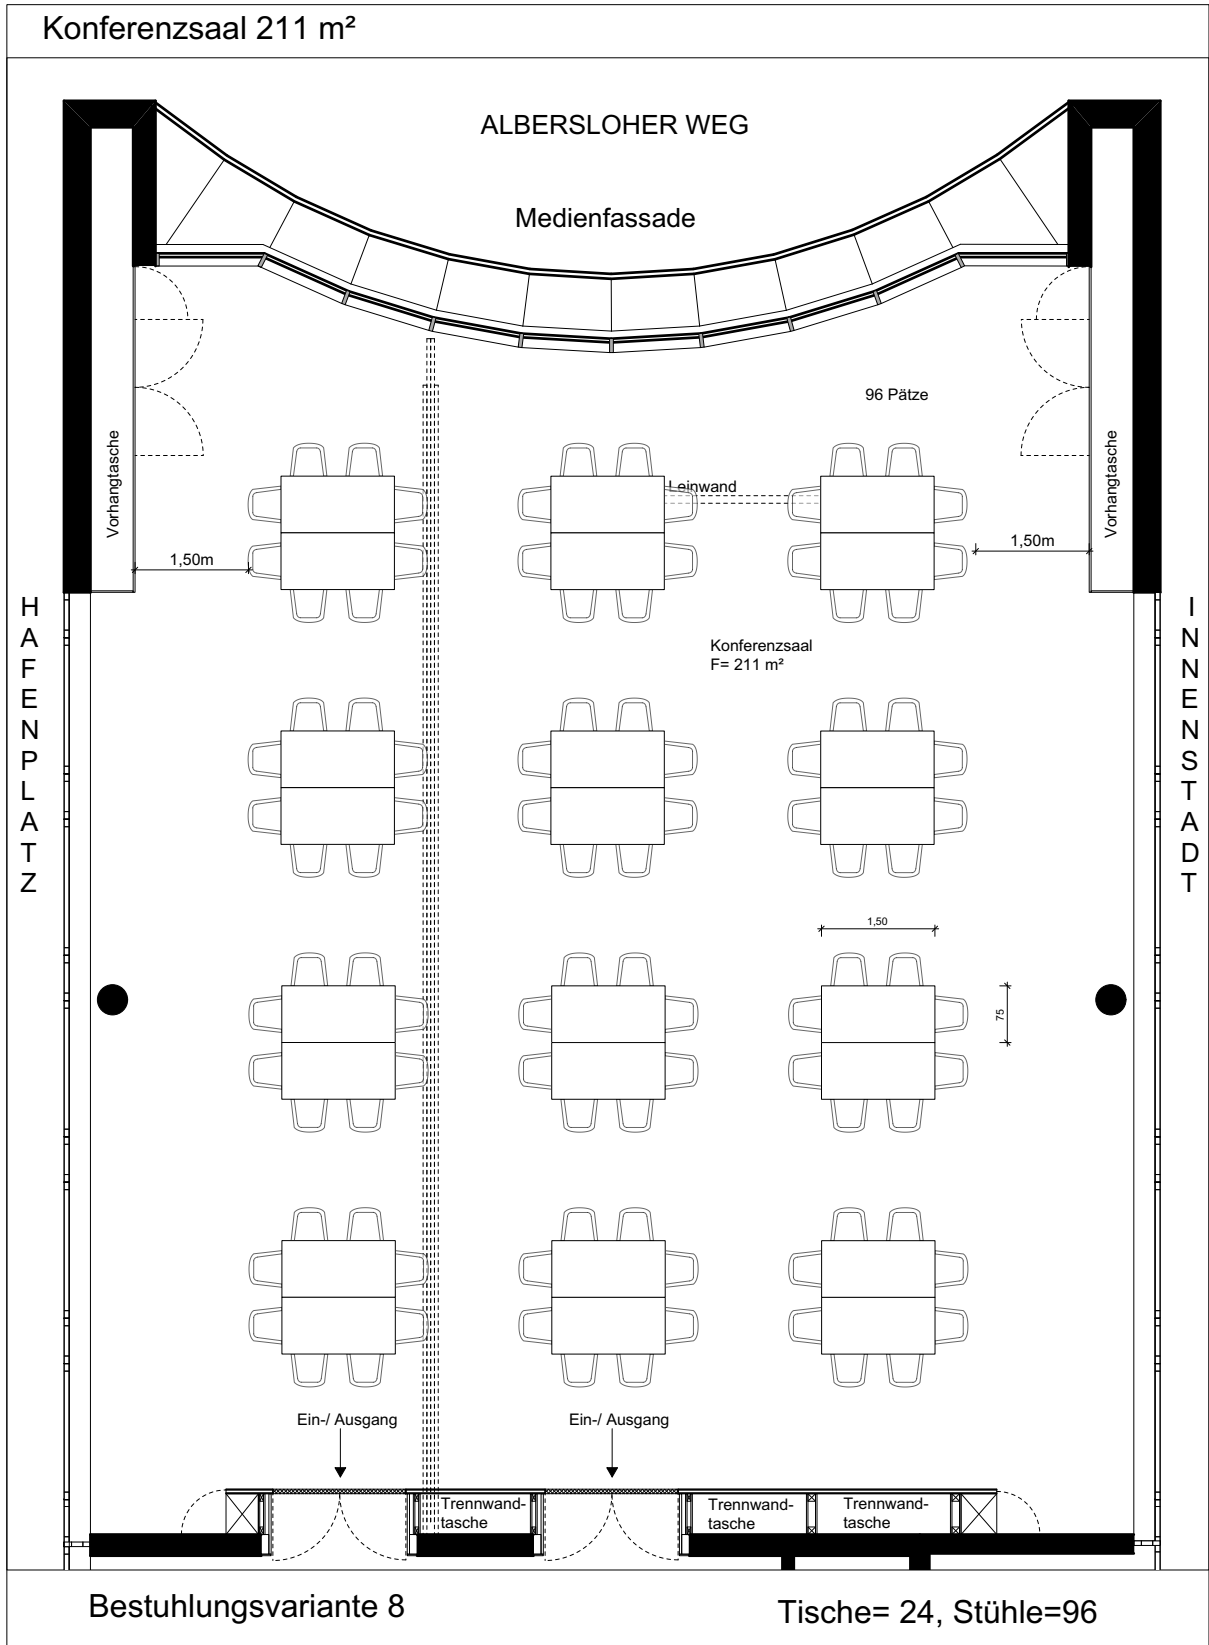

Konferenzsaal 211 m<sup>2</sup>

Bestuhlungsvariante 1

Tische= 24, Stühle=96

Konferenzsaal 211 m<sup>2</sup>

Konferenzsaal 211 m<sup>2</sup>

Konferenzsaal 211 m<sup>2</sup>

Konferenzsaal 211 m<sup>2</sup>

Konferenzsaal 211 m<sup>2</sup>

Konferenzsaal 211 m<sup>2</sup>

Bestuhlungsvariante 7

Tische= 35 Stühle=70

Konferenzsaal 211 m<sup>2</sup>

Konferenzsaal 211 m<sup>2</sup>

Konferenzsaal 211 m<sup>2</sup>

Konferenzsaal 211 m<sup>2</sup>

Bestuhlungsvariante 13

Tische= , Stühle=48

Konferenzsaal 211 m<sup>2</sup>

Bestuhlungsvariante 11

Tische= - , Stühle=98

Konferenzsaal 211 m<sup>2</sup>

Konferenzsaal 211 m<sup>2</sup>

Bestuhlungsvariante 9

Tische=30 , Stühle=60

Konferenzsaal 211 m<sup>2</sup>