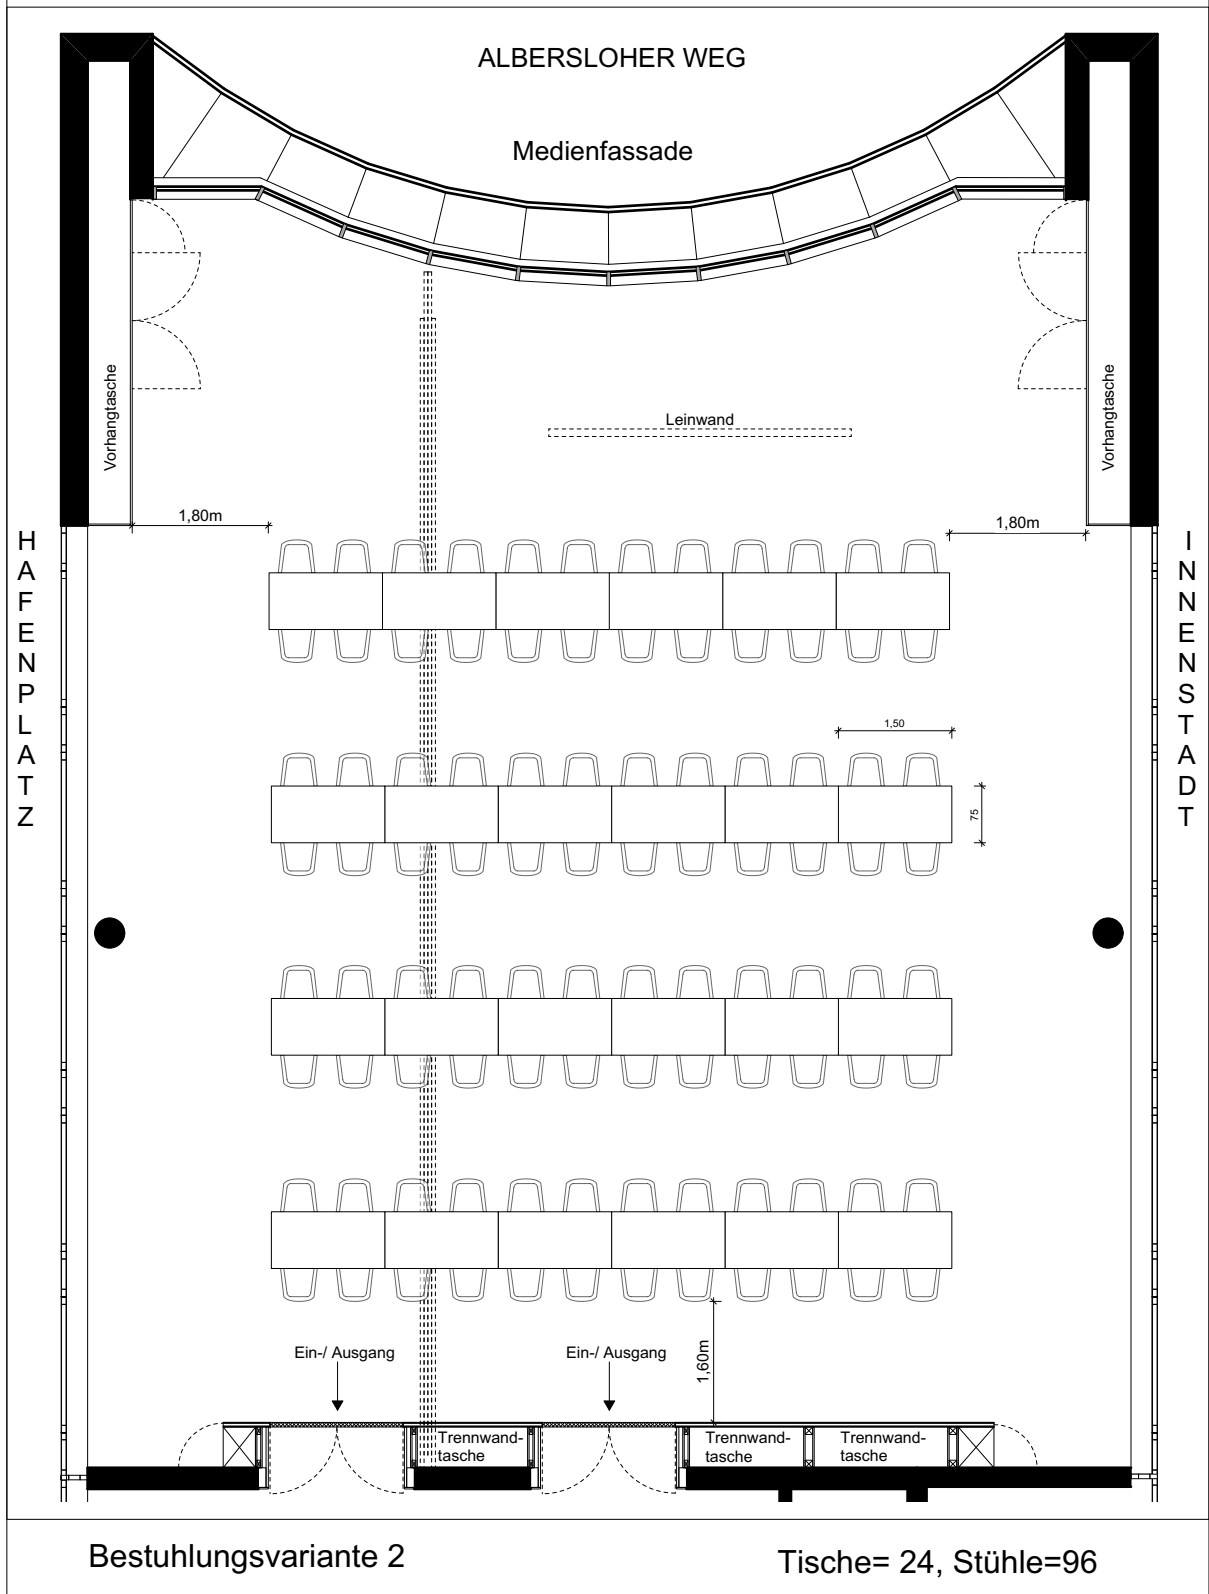

Konferenzsaal 211 m<sup>2</sup>

Bestuhlungsvariante 1

Tische= 24, Stühle=96

Konferenzsaal 211 m<sup>2</sup>

Konferenzsaal 211 m<sup>2</sup>

Konferenzsaal 211 m<sup>2</sup>

Konferenzsaal 211 m<sup>2</sup>

Konferenzsaal 211 m<sup>2</sup>

Konferenzsaal 211 m<sup>2</sup>

Bestuhlungsvariante 7

Tische= 35 Stühle=70

Konferenzsaal 211 m<sup>2</sup>

Konferenzsaal 211 m<sup>2</sup>

Konferenzsaal 211 m<sup>2</sup>

Konferenzsaal 211 m<sup>2</sup>

Bestuhlungsvariante 13

Tische= , Stühle=48

Konferenzsaal 211 m<sup>2</sup>

Bestuhlungsvariante 11

Tische= - , Stühle=98

Konferenzsaal 211 m<sup>2</sup>

Konferenzsaal 211 m<sup>2</sup>

Bestuhlungsvariante 9

Tische=30 , Stühle=60

Konferenzsaal 211 m<sup>2</sup>