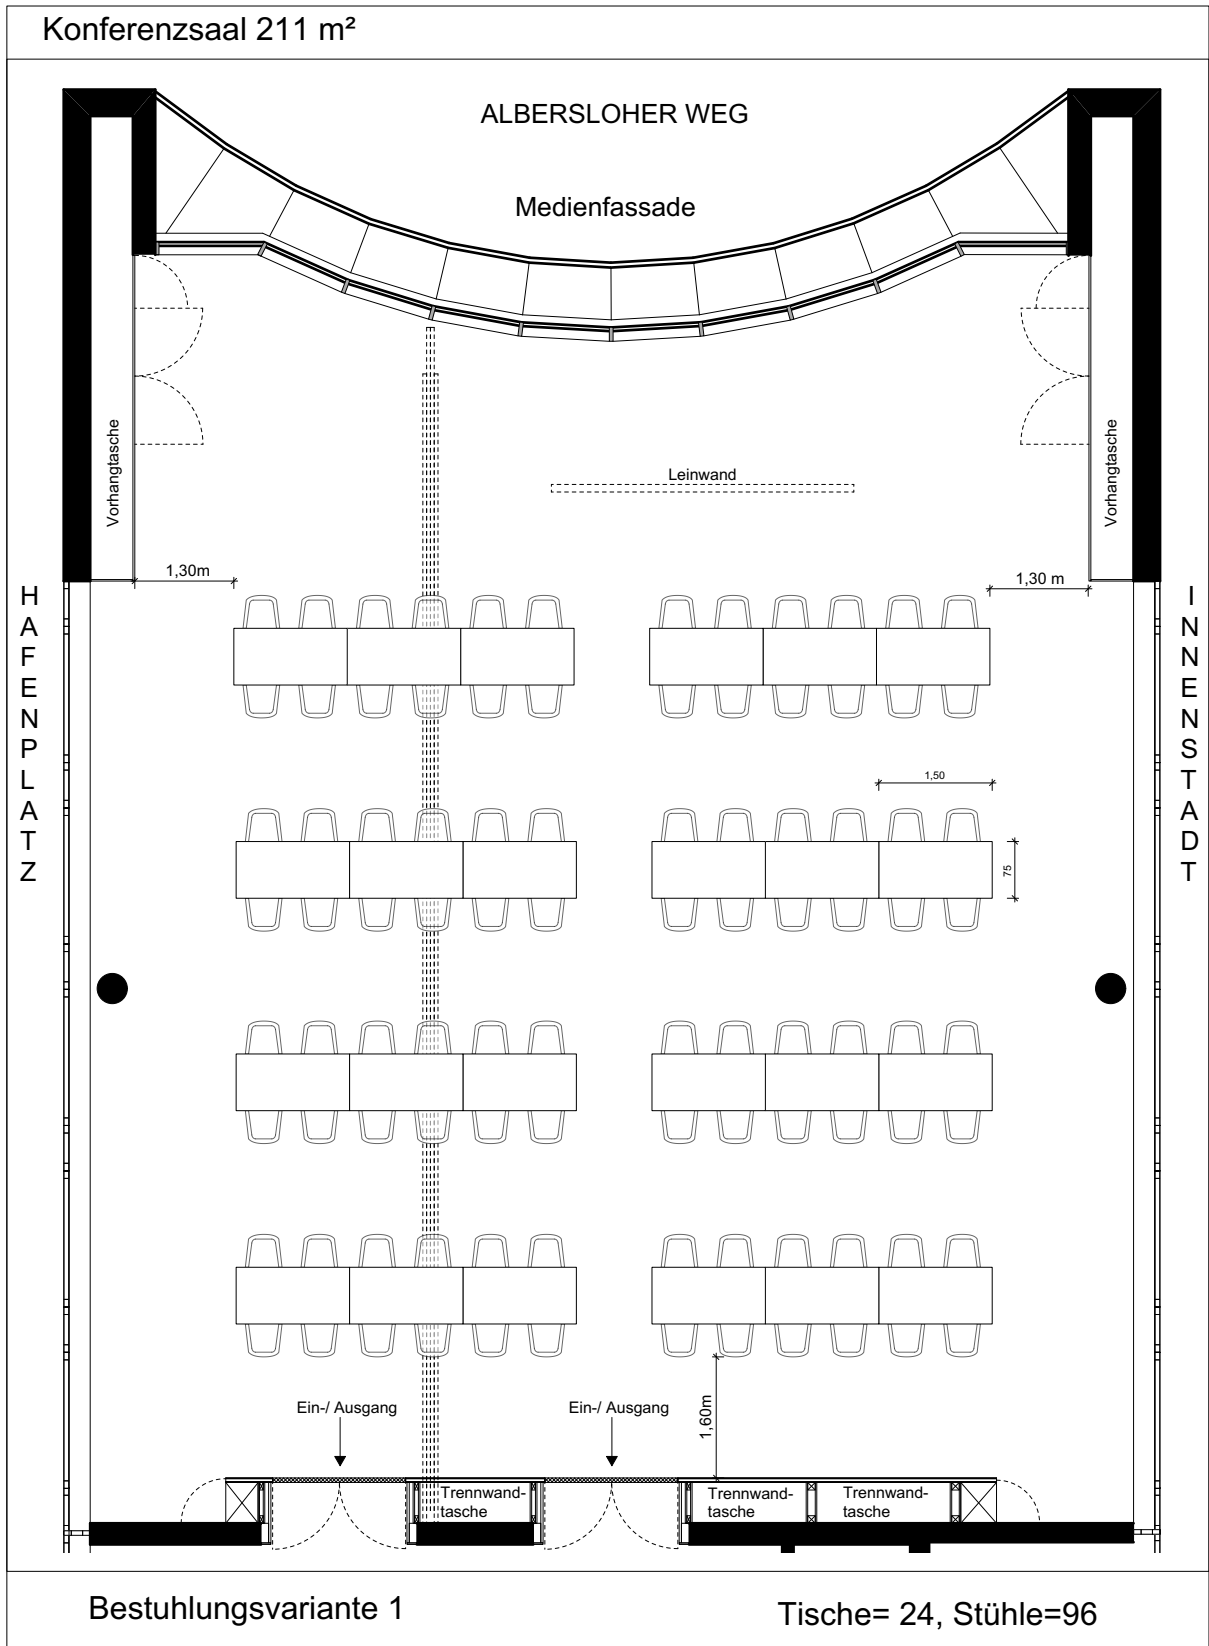

Konferenzsaal 211 m<sup>2</sup>

Bestuhlungsvariante 1

Tische= 24, Stühle=96

Konferenzsaal 211 m<sup>2</sup>

Konferenzsaal 211 m<sup>2</sup>

Konferenzsaal 211 m<sup>2</sup>

Konferenzsaal 211 m<sup>2</sup>

Konferenzsaal 211 m<sup>2</sup>

Konferenzsaal 211 m<sup>2</sup>

Bestuhlungsvariante 7

Tische= 35 Stühle=70

Konferenzsaal 211 m<sup>2</sup>

Konferenzsaal 211 m<sup>2</sup>

Konferenzsaal 211 m<sup>2</sup>

Konferenzsaal 211 m<sup>2</sup>

Bestuhlungsvariante 13

Tische= , Stühle=48

Konferenzsaal 211 m<sup>2</sup>

Bestuhlungsvariante 11

Tische= - , Stühle=98

Konferenzsaal 211 m<sup>2</sup>

Konferenzsaal 211 m<sup>2</sup>

Bestuhlungsvariante 9

Tische=30 , Stühle=60

Konferenzsaal 211 m<sup>2</sup>