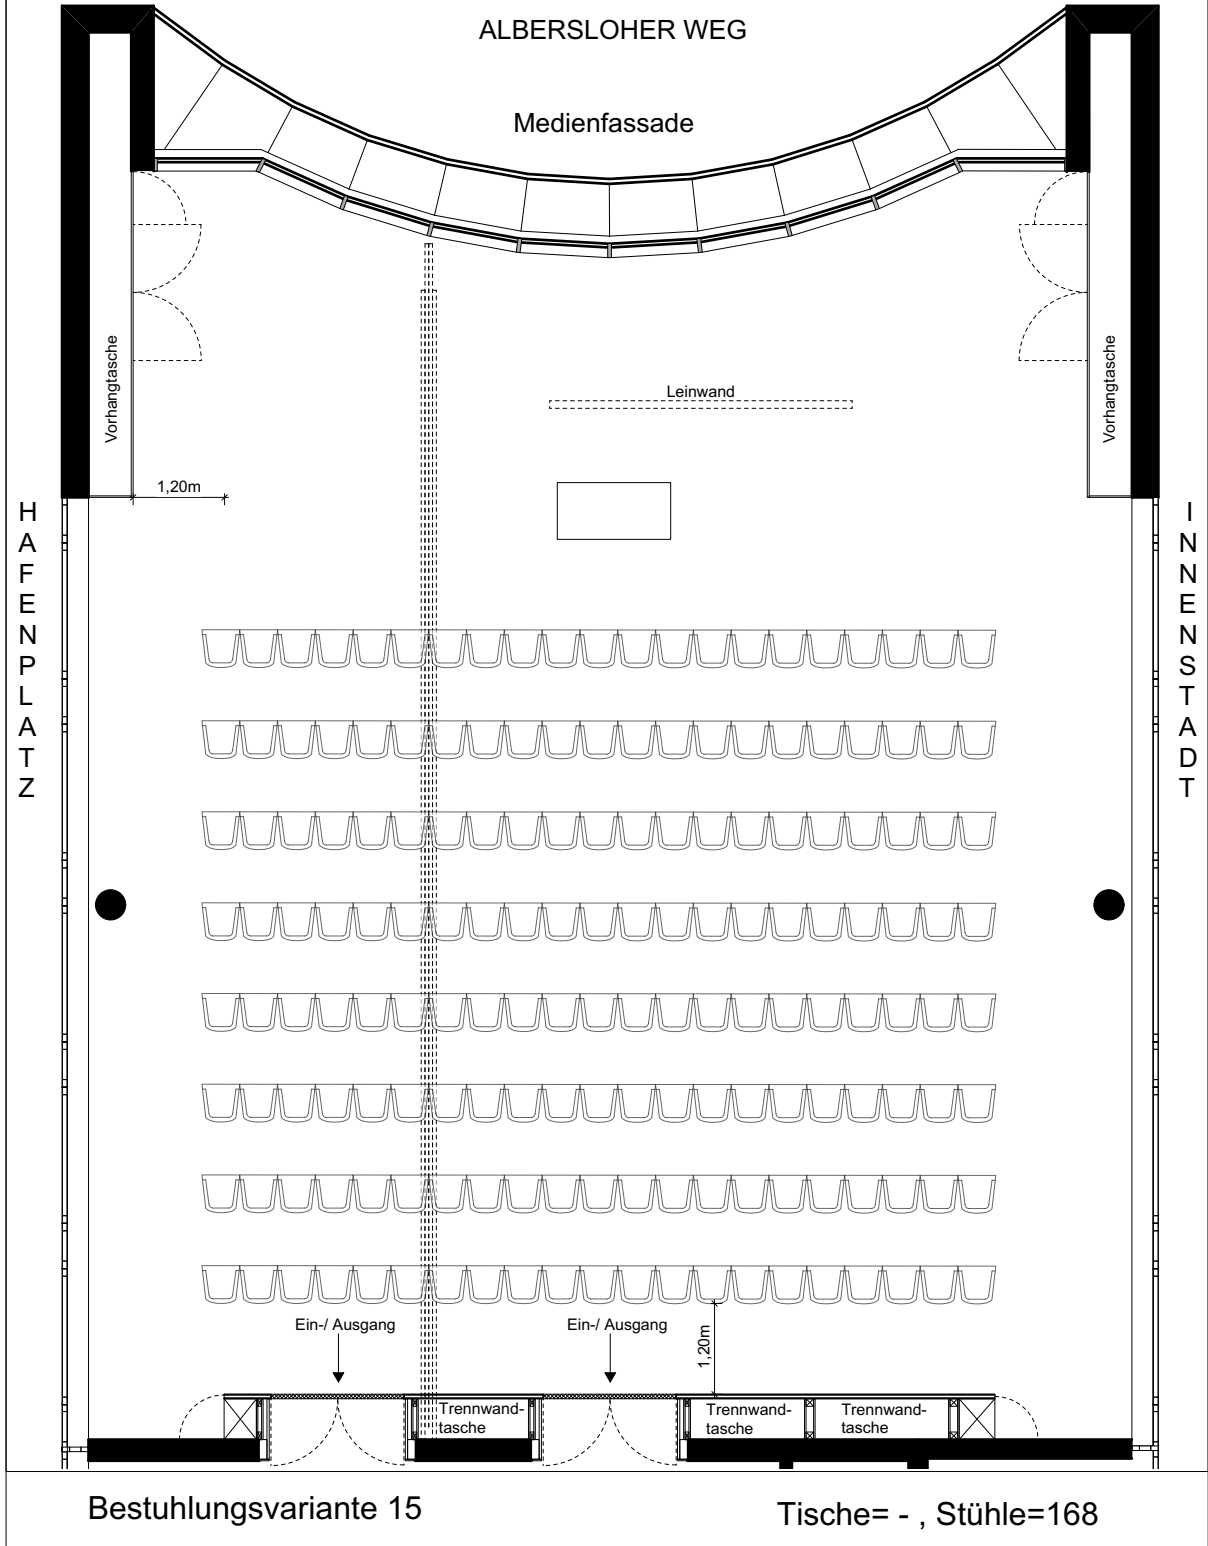

Konferenzsaal 211 m<sup>2</sup>

Bestuhlungsvariante 1

Tische= 24, Stühle=96

Konferenzsaal 211 m<sup>2</sup>

Konferenzsaal 211 m<sup>2</sup>

Konferenzsaal 211 m<sup>2</sup>

Konferenzsaal 211 m<sup>2</sup>

Konferenzsaal 211 m<sup>2</sup>

Konferenzsaal 211 m<sup>2</sup>

Bestuhlungsvariante 7

Tische= 35 Stühle=70

Konferenzsaal 211 m<sup>2</sup>

Konferenzsaal 211 m<sup>2</sup>

Konferenzsaal 211 m<sup>2</sup>

Konferenzsaal 211 m<sup>2</sup>

Bestuhlungsvariante 13

Tische= , Stühle=48

Konferenzsaal 211 m<sup>2</sup>

Bestuhlungsvariante 11

Tische= - , Stühle=98

Konferenzsaal 211 m<sup>2</sup>

Konferenzsaal 211 m<sup>2</sup>

Bestuhlungsvariante 9

Tische=30 , Stühle=60

Konferenzsaal 211 m<sup>2</sup>