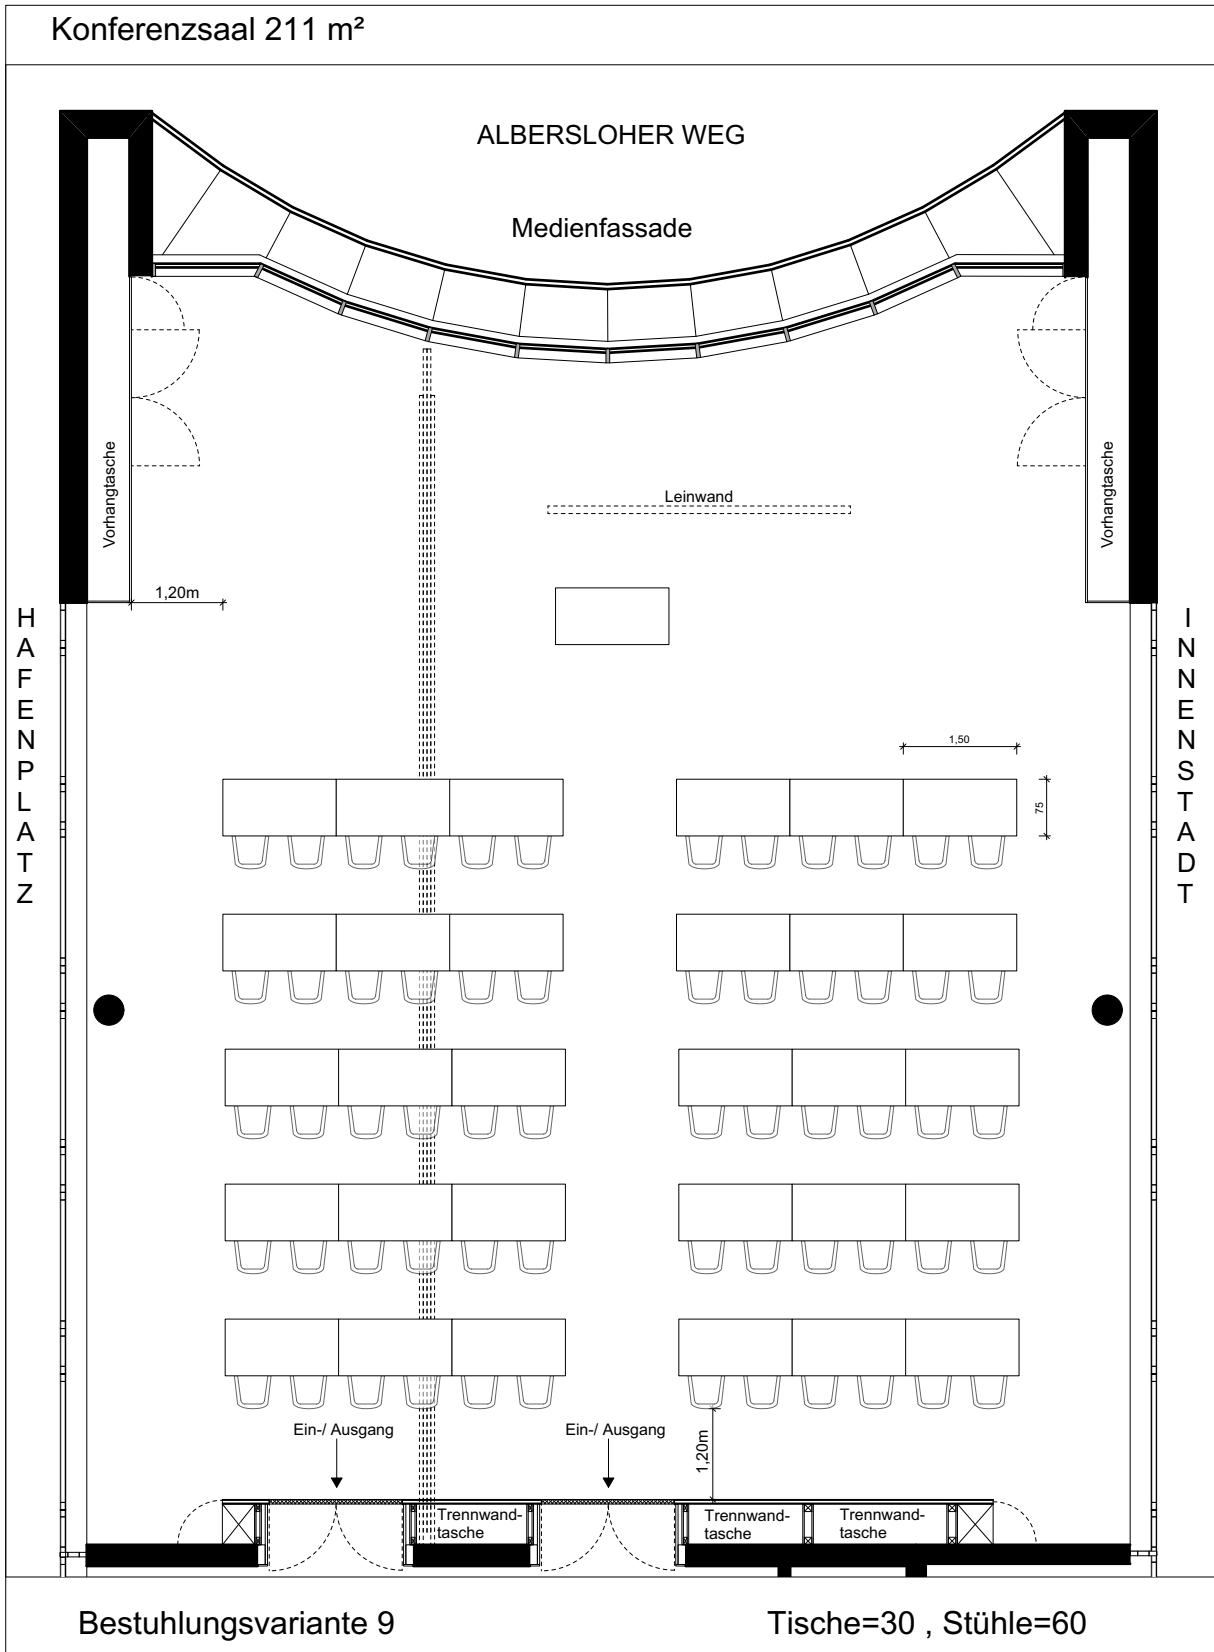

Konferenzsaal 211 m<sup>2</sup>

Bestuhlungsvariante 1

Tische= 24, Stühle=96

Konferenzsaal 211 m<sup>2</sup>

Konferenzsaal 211 m<sup>2</sup>

Konferenzsaal 211 m<sup>2</sup>

Konferenzsaal 211 m<sup>2</sup>

Konferenzsaal 211 m<sup>2</sup>

Konferenzsaal 211 m<sup>2</sup>

Bestuhlungsvariante 7

Tische= 35 Stühle=70

Konferenzsaal 211 m<sup>2</sup>

Konferenzsaal 211 m<sup>2</sup>

Konferenzsaal 211 m<sup>2</sup>

Konferenzsaal 211 m<sup>2</sup>

Bestuhlungsvariante 13

Tische= , Stühle=48

Konferenzsaal 211 m<sup>2</sup>

Bestuhlungsvariante 11

Tische= - , Stühle=98

Konferenzsaal 211 m<sup>2</sup>

Konferenzsaal 211 m<sup>2</sup>

Bestuhlungsvariante 9

Tische=30 , Stühle=60

Konferenzsaal 211 m<sup>2</sup>