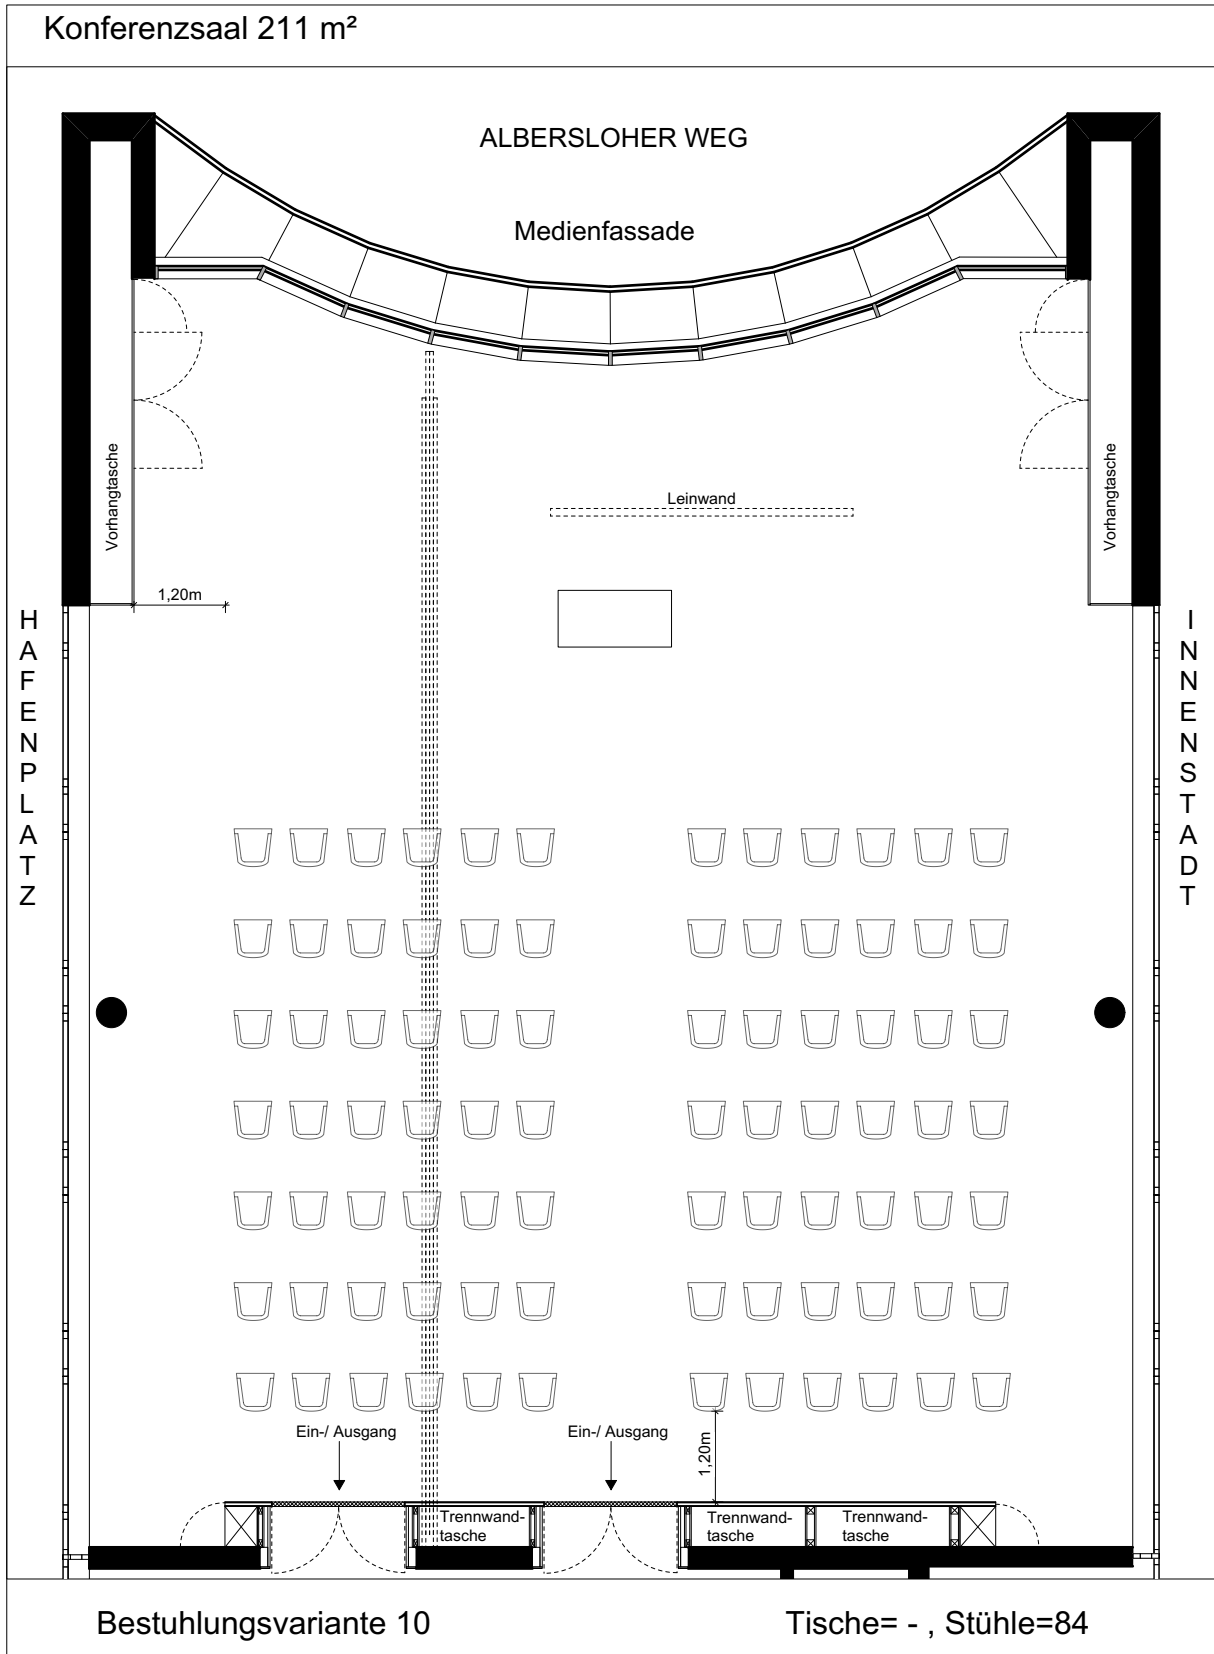

Konferenzsaal 211 m<sup>2</sup>

Bestuhlungsvariante 1

Tische= 24, Stühle=96

Konferenzsaal 211 m<sup>2</sup>

Konferenzsaal 211 m<sup>2</sup>

Konferenzsaal 211 m<sup>2</sup>

Konferenzsaal 211 m<sup>2</sup>

Konferenzsaal 211 m<sup>2</sup>

Konferenzsaal 211 m<sup>2</sup>

Bestuhlungsvariante 7

Tische= 35 Stühle=70

Konferenzsaal 211 m<sup>2</sup>

Konferenzsaal 211 m<sup>2</sup>

Konferenzsaal 211 m<sup>2</sup>

Konferenzsaal 211 m<sup>2</sup>

Bestuhlungsvariante 13

Tische= , Stühle=48

Konferenzsaal 211 m<sup>2</sup>

Bestuhlungsvariante 11

Tische= - , Stühle=98

Konferenzsaal 211 m<sup>2</sup>

Konferenzsaal 211 m<sup>2</sup>

Bestuhlungsvariante 9

Tische=30 , Stühle=60

Konferenzsaal 211 m<sup>2</sup>