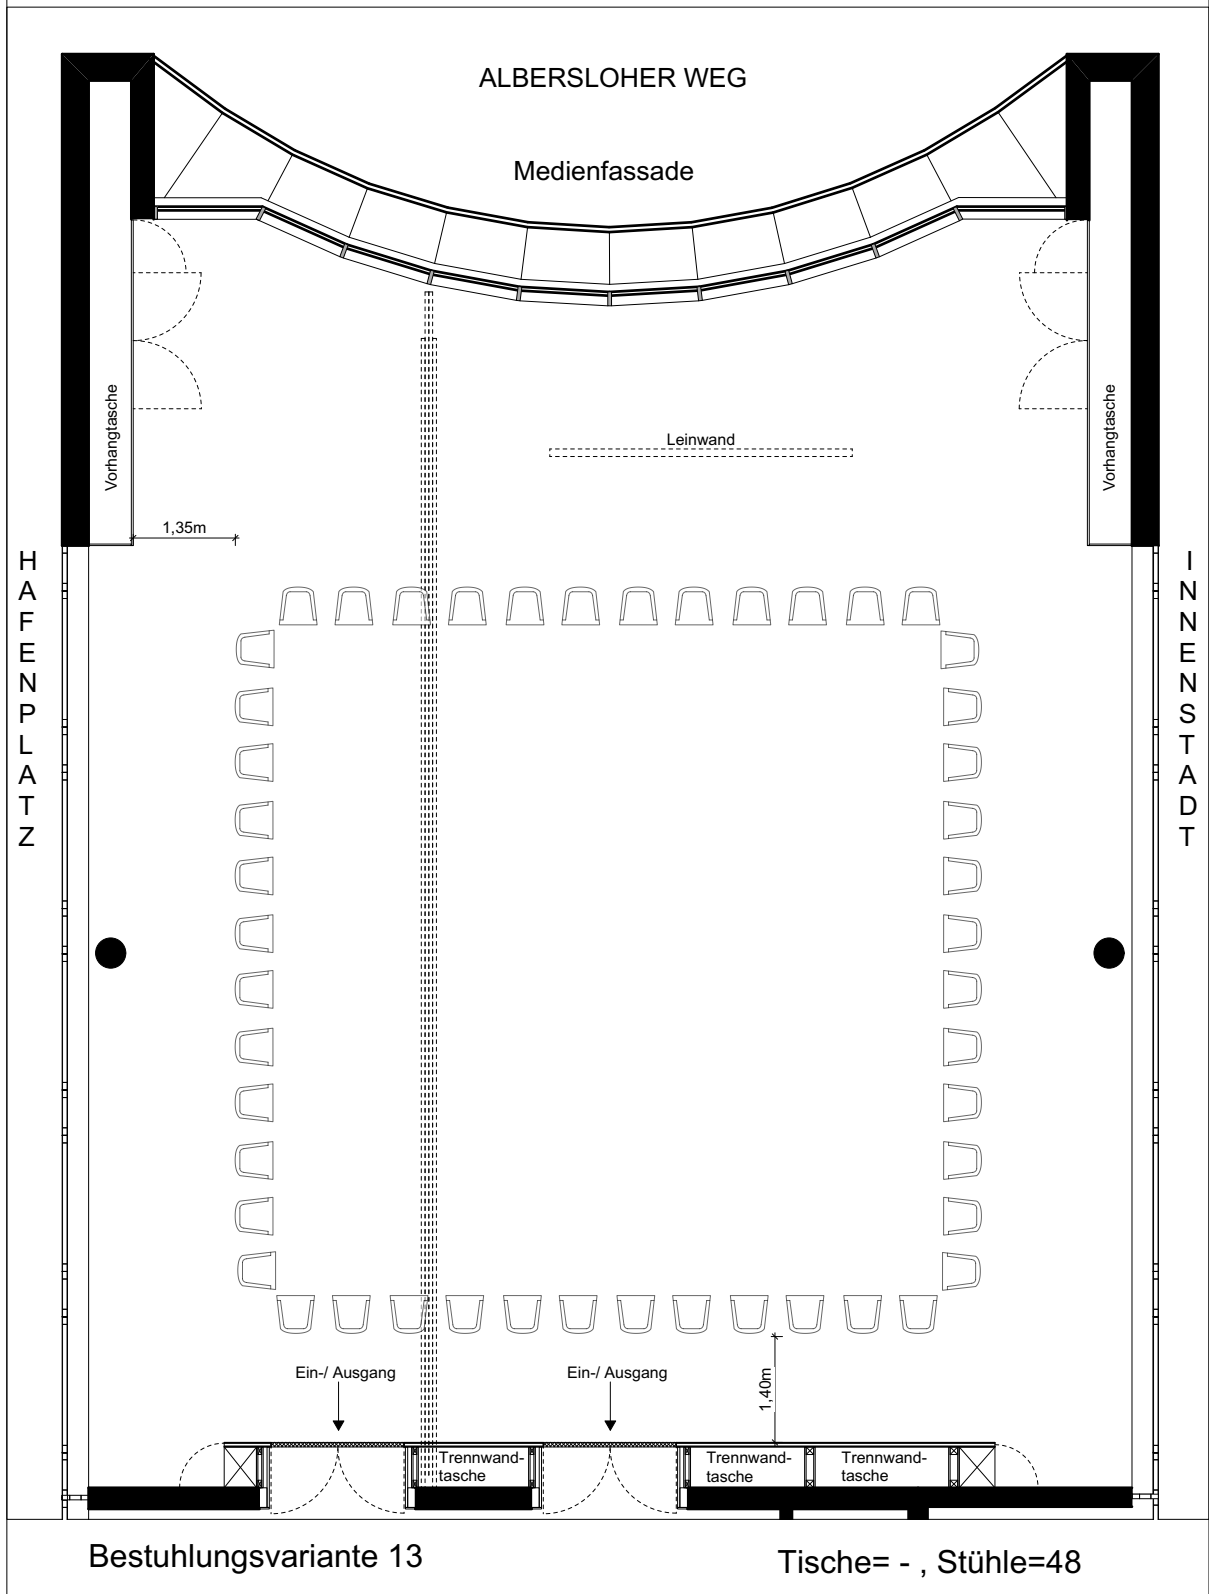

Konferenzsaal 211 m<sup>2</sup>

Bestuhlungsvariante 1

Tische= 24, Stühle=96

Konferenzsaal 211 m<sup>2</sup>

Konferenzsaal 211 m<sup>2</sup>

Konferenzsaal 211 m<sup>2</sup>

Konferenzsaal 211 m<sup>2</sup>

Konferenzsaal 211 m<sup>2</sup>

Konferenzsaal 211 m<sup>2</sup>

Bestuhlungsvariante 7

Tische= 35 Stühle=70

Konferenzsaal 211 m<sup>2</sup>

Konferenzsaal 211 m<sup>2</sup>

Konferenzsaal 211 m<sup>2</sup>

Konferenzsaal 211 m<sup>2</sup>

Bestuhlungsvariante 13

Tische= , Stühle=48

Konferenzsaal 211 m<sup>2</sup>

Bestuhlungsvariante 11

Tische= - , Stühle=98

Konferenzsaal 211 m<sup>2</sup>

Konferenzsaal 211 m<sup>2</sup>

Bestuhlungsvariante 9

Tische=30 , Stühle=60

Konferenzsaal 211 m<sup>2</sup>