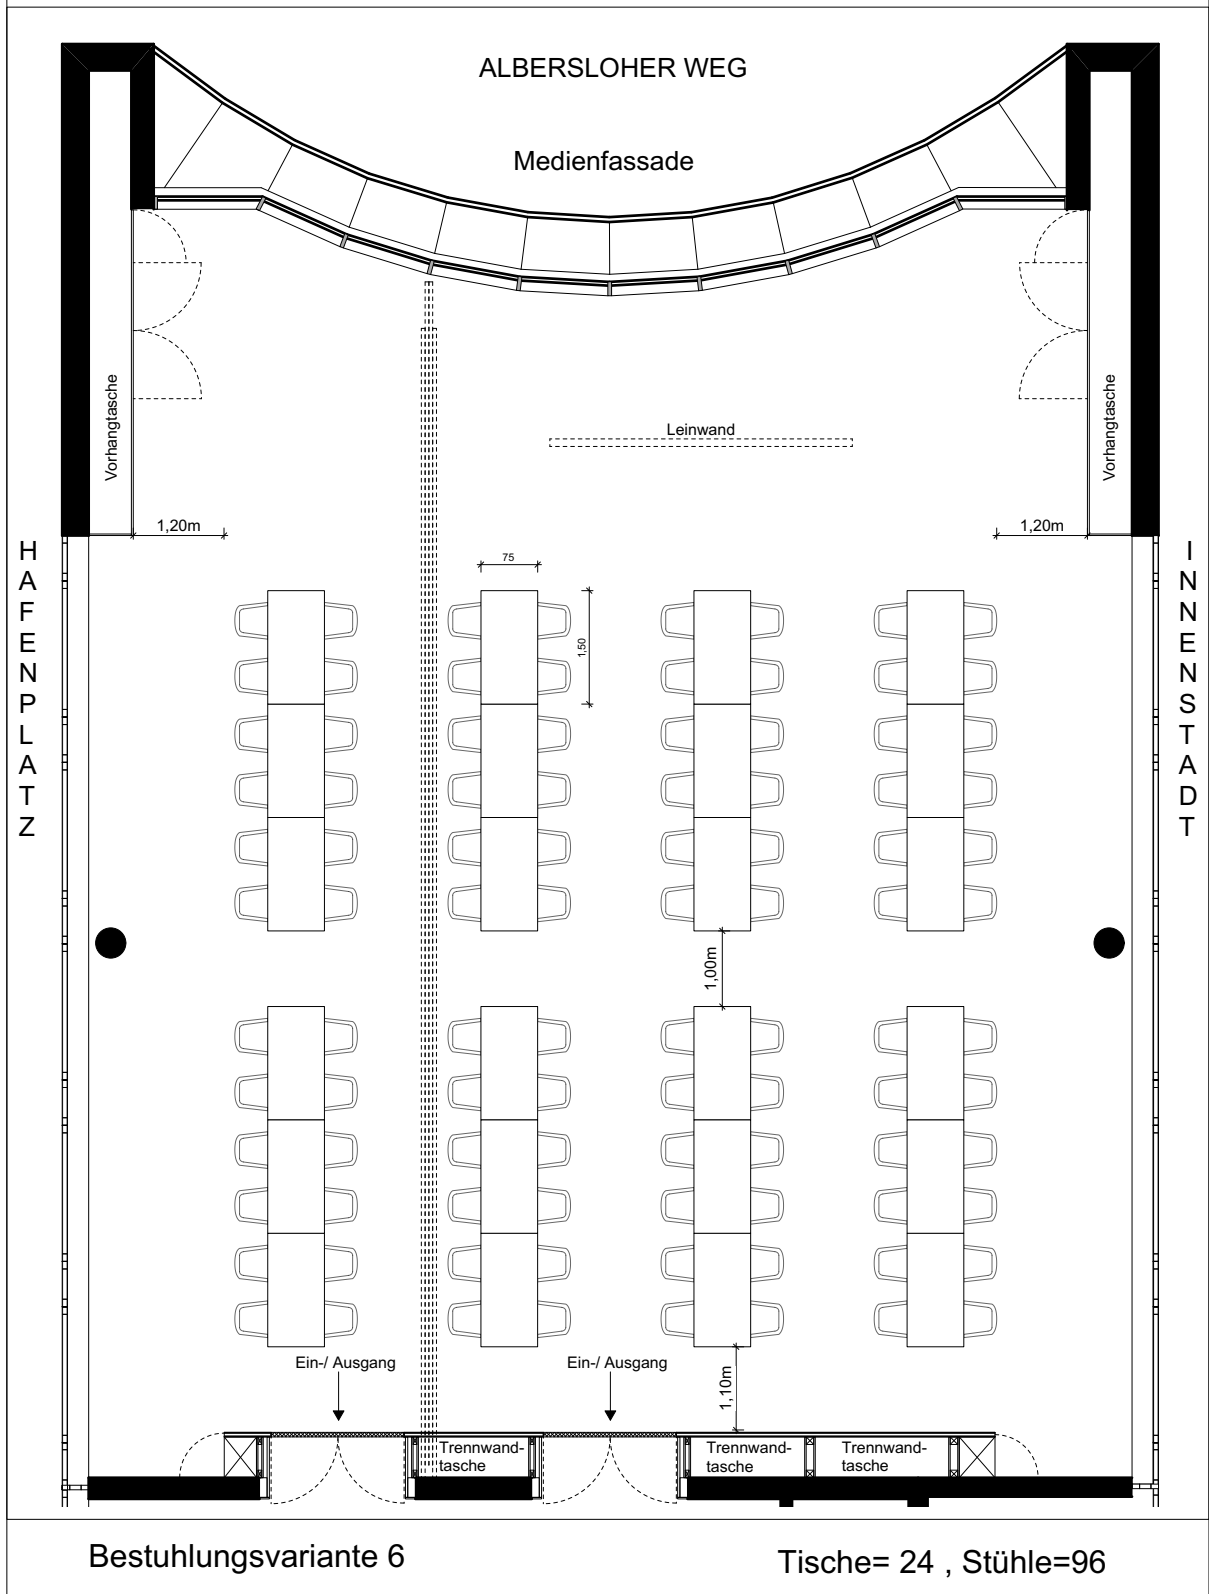

Konferenzsaal 211 m<sup>2</sup>

Bestuhlungsvariante 1

Tische= 24, Stühle=96

Konferenzsaal 211 m<sup>2</sup>

Konferenzsaal 211 m<sup>2</sup>

Konferenzsaal 211 m<sup>2</sup>

Konferenzsaal 211 m<sup>2</sup>

Konferenzsaal 211 m<sup>2</sup>

Konferenzsaal 211 m<sup>2</sup>

Bestuhlungsvariante 7

Tische= 35 Stühle=70

Konferenzsaal 211 m<sup>2</sup>

Konferenzsaal 211 m<sup>2</sup>

Konferenzsaal 211 m<sup>2</sup>

Konferenzsaal 211 m<sup>2</sup>

Bestuhlungsvariante 13

Tische= , Stühle=48

Konferenzsaal 211 m<sup>2</sup>

Bestuhlungsvariante 11

Tische= - , Stühle=98

Konferenzsaal 211 m<sup>2</sup>

Konferenzsaal 211 m<sup>2</sup>

Bestuhlungsvariante 9

Tische=30 , Stühle=60

Konferenzsaal 211 m<sup>2</sup>