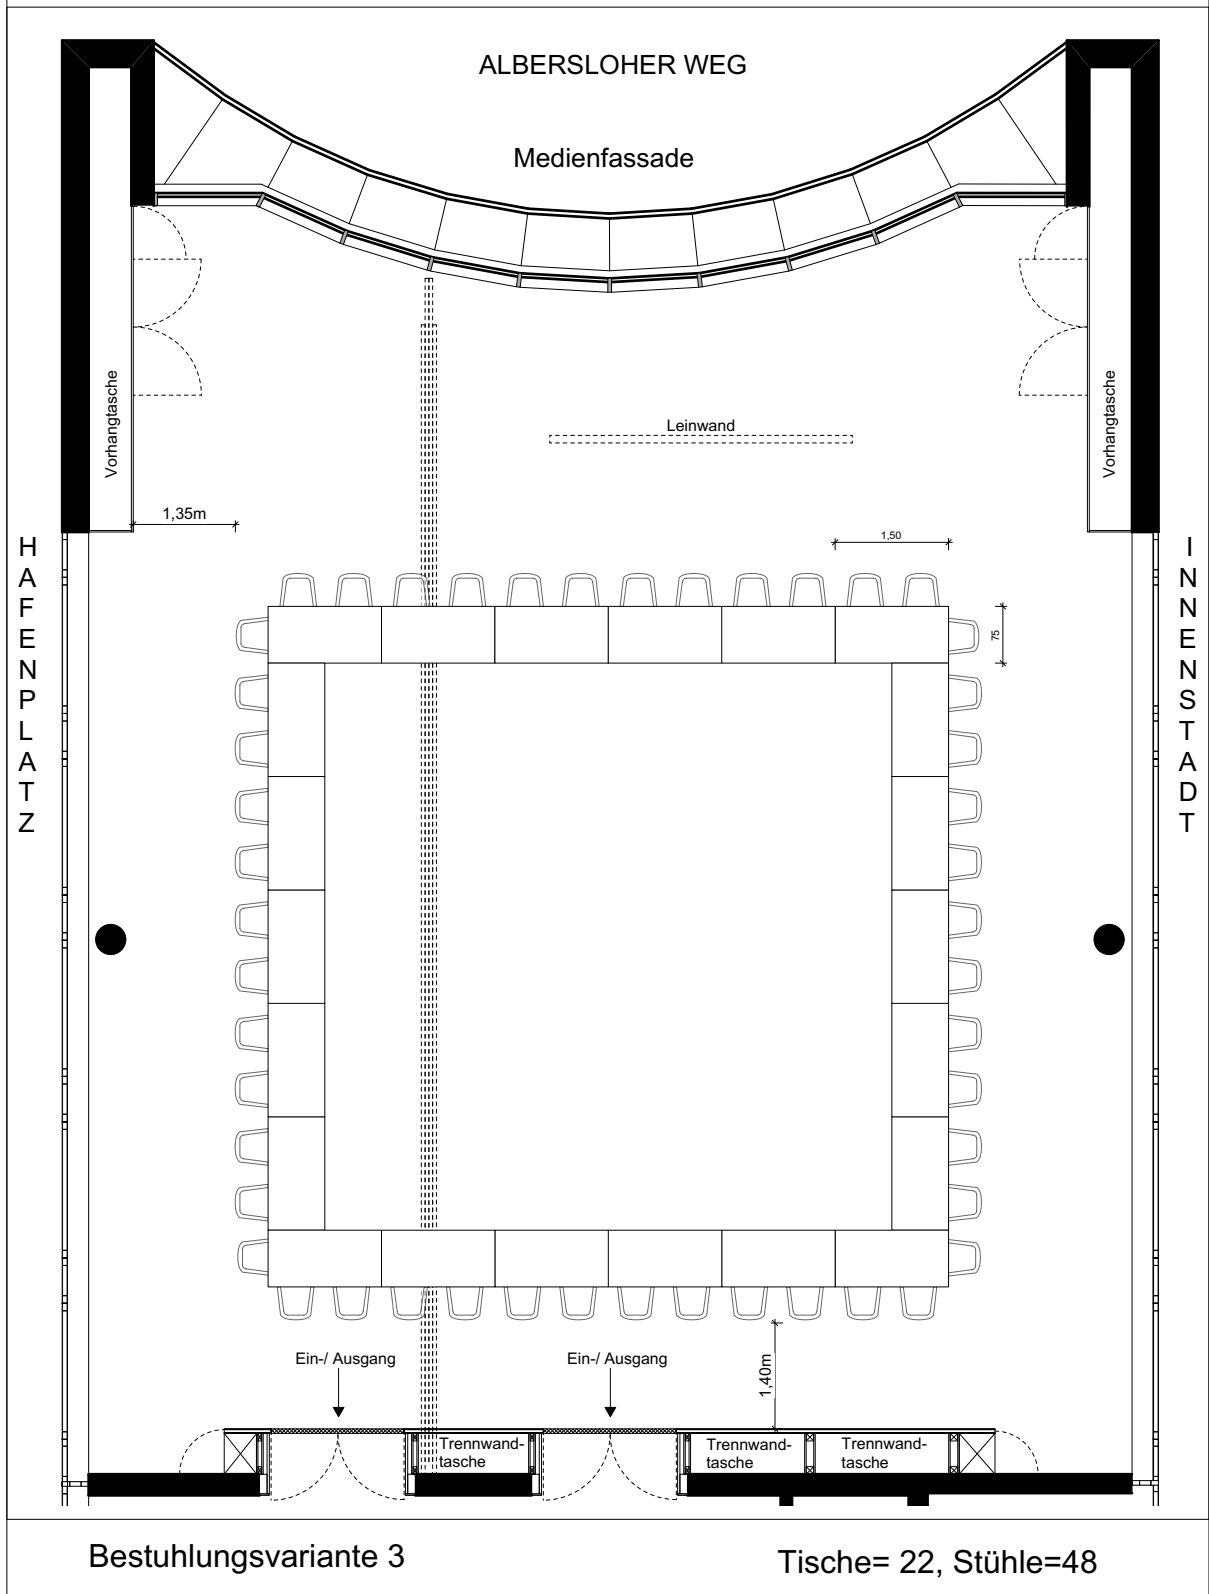

Konferenzsaal 211 m<sup>2</sup>

Bestuhlungsvariante 1

Tische= 24, Stühle=96

Konferenzsaal 211 m<sup>2</sup>

Konferenzsaal 211 m<sup>2</sup>

Konferenzsaal 211 m<sup>2</sup>

Konferenzsaal 211 m<sup>2</sup>

Konferenzsaal 211 m<sup>2</sup>

Konferenzsaal 211 m<sup>2</sup>

Bestuhlungsvariante 7

Tische= 35 Stühle=70

Konferenzsaal 211 m<sup>2</sup>

Konferenzsaal 211 m<sup>2</sup>

Konferenzsaal 211 m<sup>2</sup>

Konferenzsaal 211 m<sup>2</sup>

Bestuhlungsvariante 13

Tische= , Stühle=48

Konferenzsaal 211 m<sup>2</sup>

Bestuhlungsvariante 11

Tische= - , Stühle=98

Konferenzsaal 211 m<sup>2</sup>

Konferenzsaal 211 m<sup>2</sup>

Bestuhlungsvariante 9

Tische=30 , Stühle=60

Konferenzsaal 211 m<sup>2</sup>