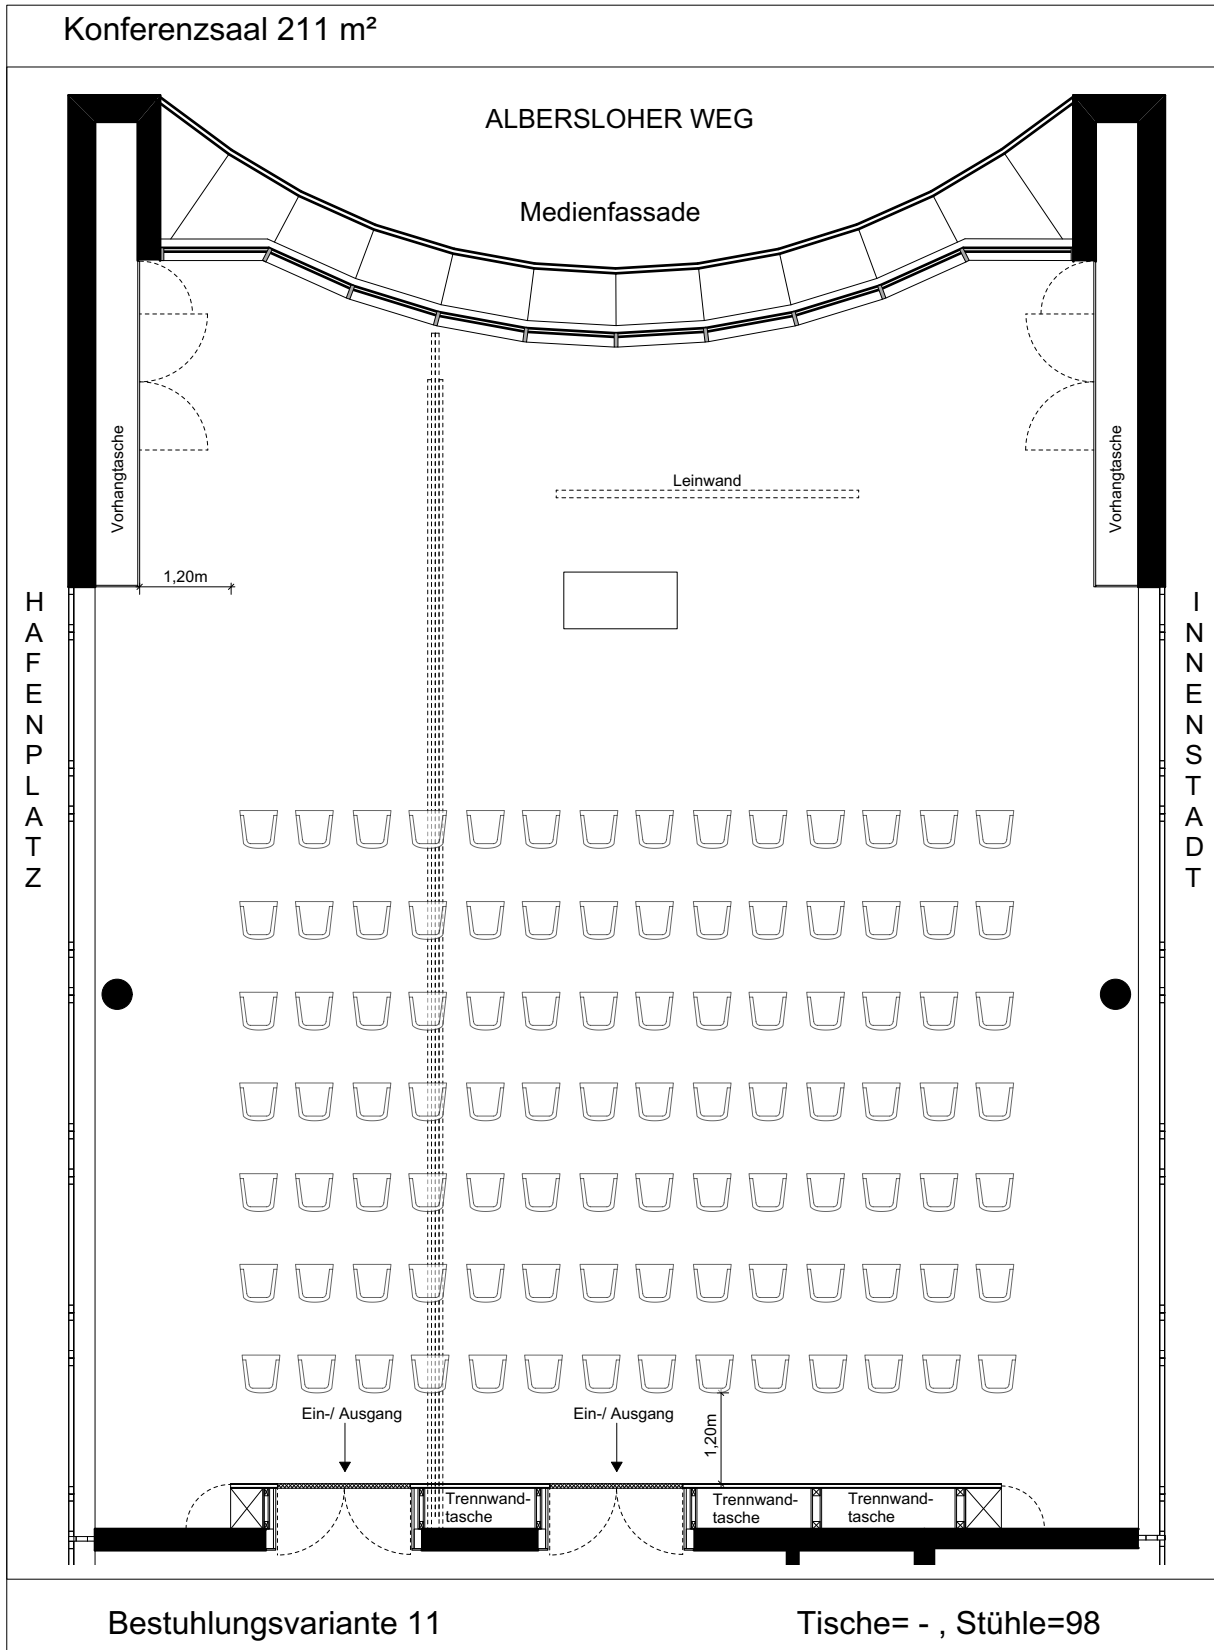

Konferenzsaal 211 m<sup>2</sup>

Bestuhlungsvariante 1

Tische= 24, Stühle=96

Konferenzsaal 211 m<sup>2</sup>

Konferenzsaal 211 m<sup>2</sup>

Konferenzsaal 211 m<sup>2</sup>

Konferenzsaal 211 m<sup>2</sup>

Konferenzsaal 211 m<sup>2</sup>

Konferenzsaal 211 m<sup>2</sup>

Bestuhlungsvariante 7

Tische= 35 Stühle=70

Konferenzsaal 211 m<sup>2</sup>

Konferenzsaal 211 m<sup>2</sup>

Konferenzsaal 211 m<sup>2</sup>

Konferenzsaal 211 m<sup>2</sup>

Bestuhlungsvariante 13

Tische= , Stühle=48

Konferenzsaal 211 m<sup>2</sup>

Bestuhlungsvariante 11

Tische= - , Stühle=98

Konferenzsaal 211 m<sup>2</sup>

Konferenzsaal 211 m<sup>2</sup>

Bestuhlungsvariante 9

Tische=30 , Stühle=60

Konferenzsaal 211 m<sup>2</sup>