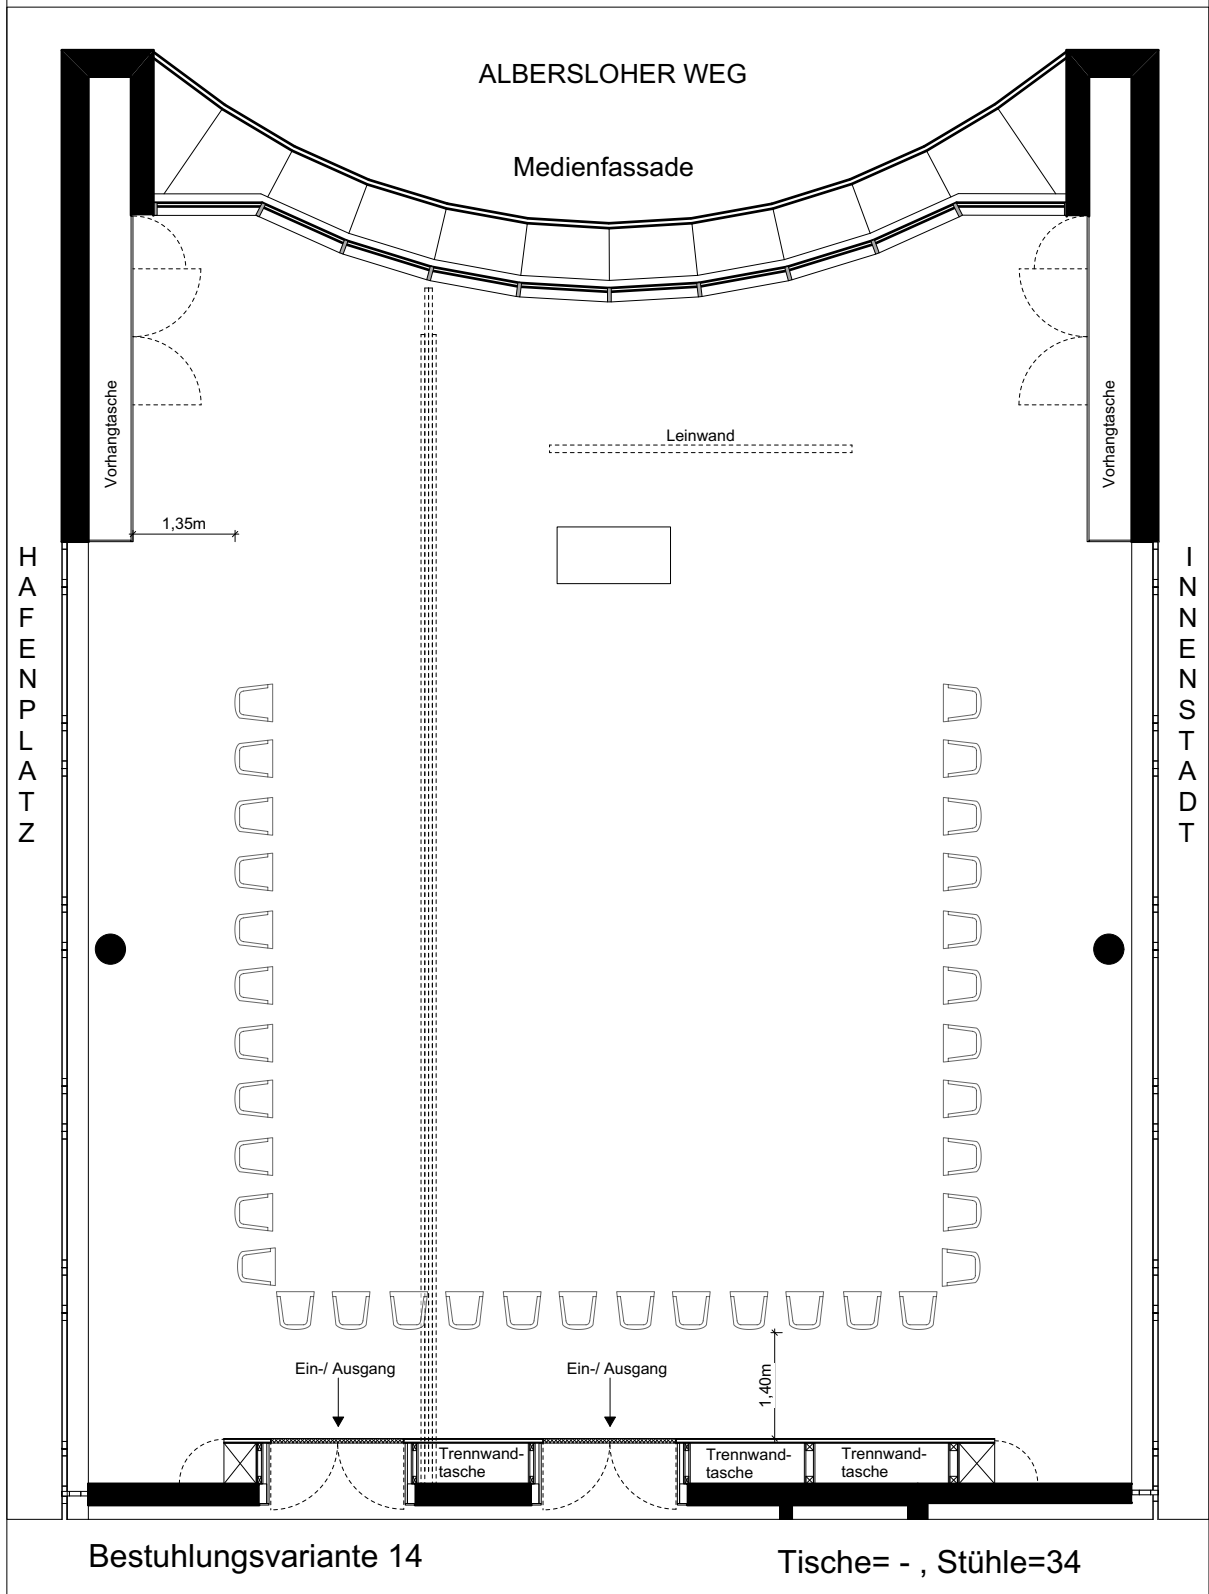

Konferenzsaal 211 m<sup>2</sup>

Bestuhlungsvariante 1

Tische= 24, Stühle=96

Konferenzsaal 211 m<sup>2</sup>

Konferenzsaal 211 m<sup>2</sup>

Konferenzsaal 211 m<sup>2</sup>

Konferenzsaal 211 m<sup>2</sup>

Konferenzsaal 211 m<sup>2</sup>

Konferenzsaal 211 m<sup>2</sup>

Bestuhlungsvariante 7

Tische= 35 Stühle=70

Konferenzsaal 211 m<sup>2</sup>

Konferenzsaal 211 m<sup>2</sup>

Konferenzsaal 211 m<sup>2</sup>

Konferenzsaal 211 m<sup>2</sup>

Bestuhlungsvariante 13

Tische= , Stühle=48

Konferenzsaal 211 m<sup>2</sup>

Bestuhlungsvariante 11

Tische= - , Stühle=98

Konferenzsaal 211 m<sup>2</sup>

Konferenzsaal 211 m<sup>2</sup>

Bestuhlungsvariante 9

Tische=30 , Stühle=60

Konferenzsaal 211 m<sup>2</sup>