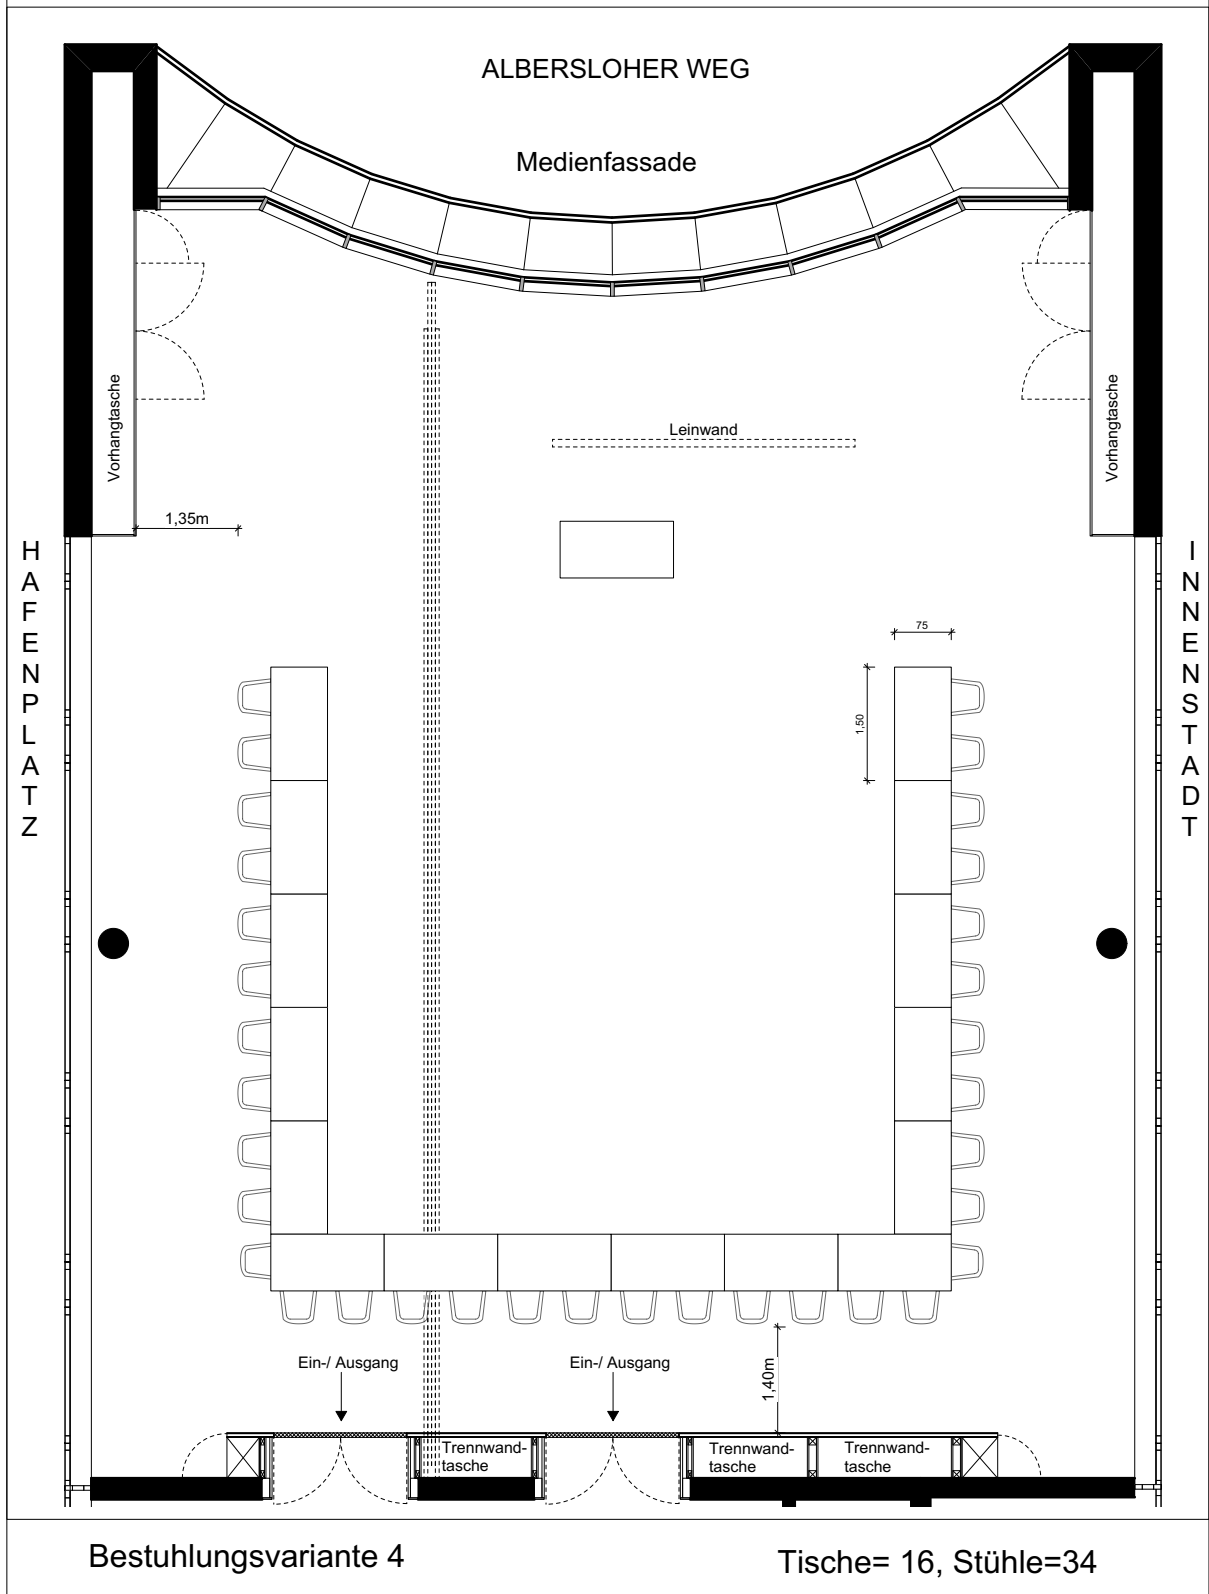

Konferenzsaal 211 m<sup>2</sup>

Bestuhlungsvariante 1

Tische= 24, Stühle=96

Konferenzsaal 211 m<sup>2</sup>

Konferenzsaal 211 m<sup>2</sup>

Konferenzsaal 211 m<sup>2</sup>

Konferenzsaal 211 m<sup>2</sup>

Konferenzsaal 211 m<sup>2</sup>

Konferenzsaal 211 m<sup>2</sup>

Bestuhlungsvariante 7

Tische= 35 Stühle=70

Konferenzsaal 211 m<sup>2</sup>

Konferenzsaal 211 m<sup>2</sup>

Konferenzsaal 211 m<sup>2</sup>

Konferenzsaal 211 m<sup>2</sup>

Bestuhlungsvariante 13

Tische= , Stühle=48

Konferenzsaal 211 m<sup>2</sup>

Bestuhlungsvariante 11

Tische= - , Stühle=98

Konferenzsaal 211 m<sup>2</sup>

Konferenzsaal 211 m<sup>2</sup>

Bestuhlungsvariante 9

Tische=30 , Stühle=60

Konferenzsaal 211 m<sup>2</sup>