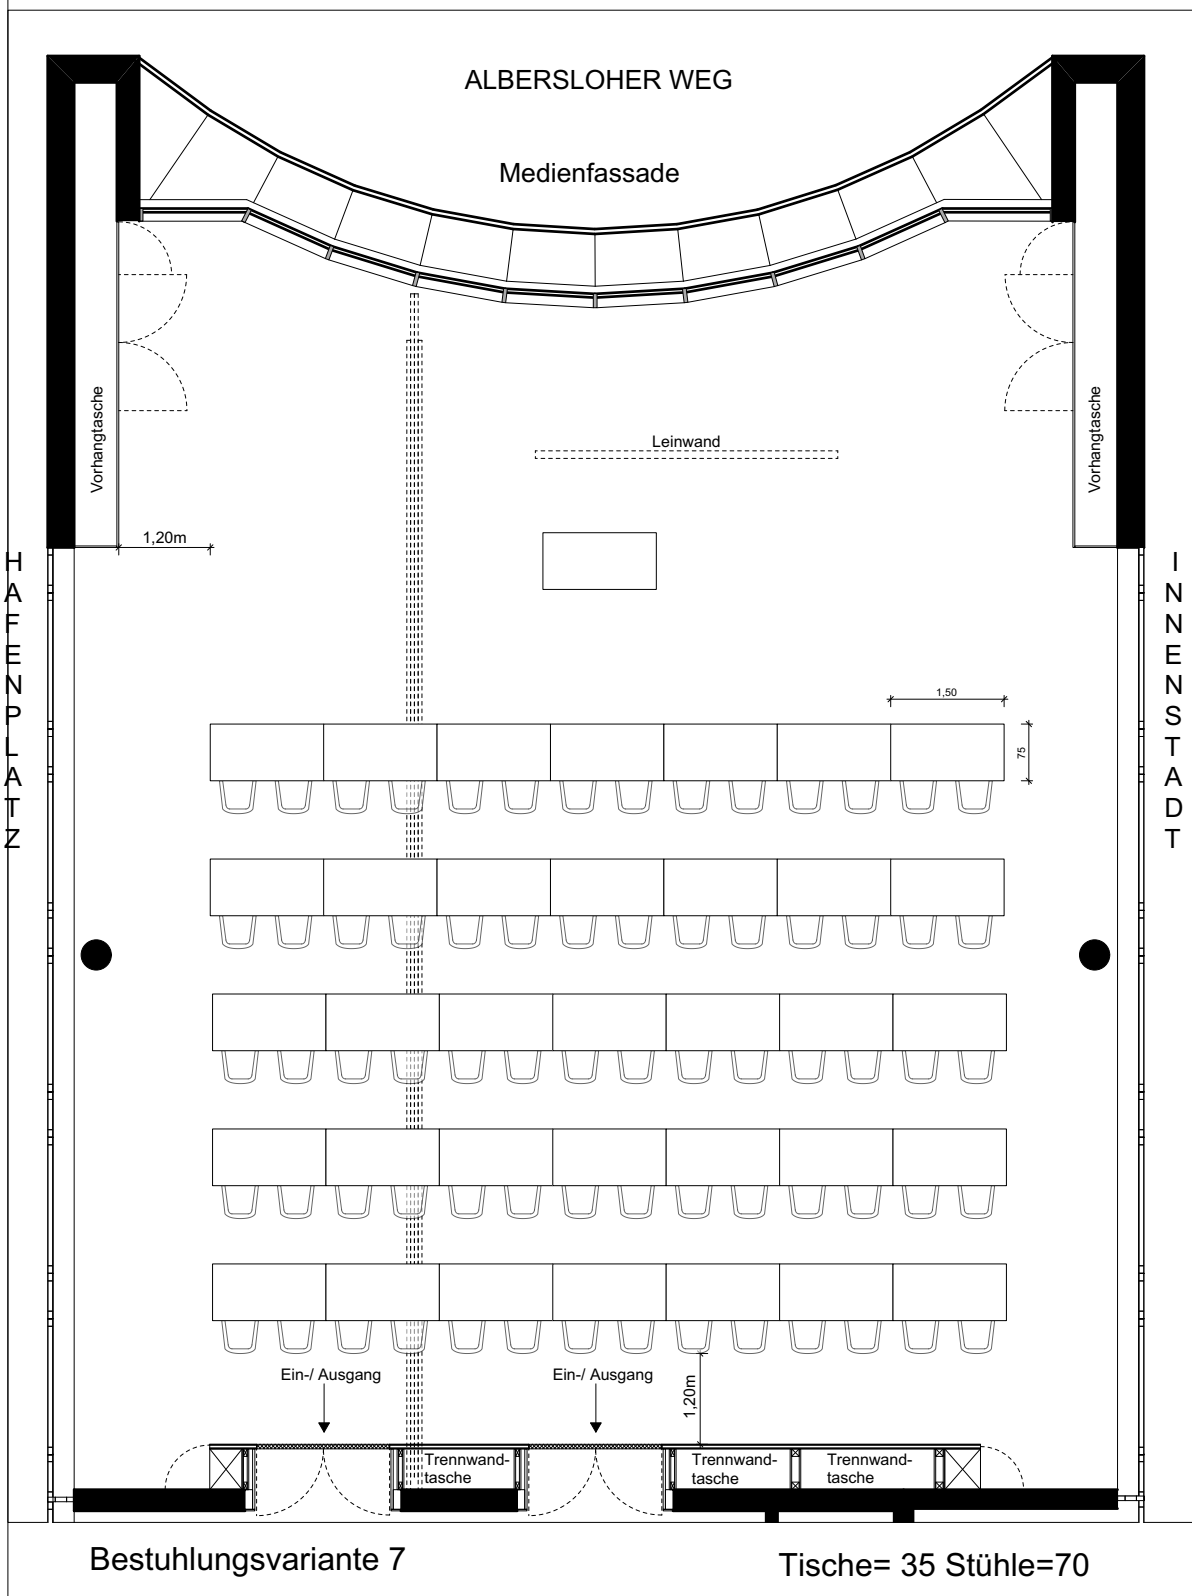

Konferenzsaal 211 m<sup>2</sup>

Bestuhlungsvariante 1

Tische= 24, Stühle=96

Konferenzsaal 211 m<sup>2</sup>

Konferenzsaal 211 m<sup>2</sup>

Konferenzsaal 211 m<sup>2</sup>

Konferenzsaal 211 m<sup>2</sup>

Konferenzsaal 211 m<sup>2</sup>

Konferenzsaal 211 m<sup>2</sup>

Bestuhlungsvariante 7

Tische= 35 Stühle=70

Konferenzsaal 211 m<sup>2</sup>

Konferenzsaal 211 m<sup>2</sup>

Konferenzsaal 211 m<sup>2</sup>

Konferenzsaal 211 m<sup>2</sup>

Bestuhlungsvariante 13

Tische= , Stühle=48

Konferenzsaal 211 m<sup>2</sup>

Bestuhlungsvariante 11

Tische= - , Stühle=98

Konferenzsaal 211 m<sup>2</sup>

Konferenzsaal 211 m<sup>2</sup>

Bestuhlungsvariante 9

Tische=30 , Stühle=60

Konferenzsaal 211 m<sup>2</sup>