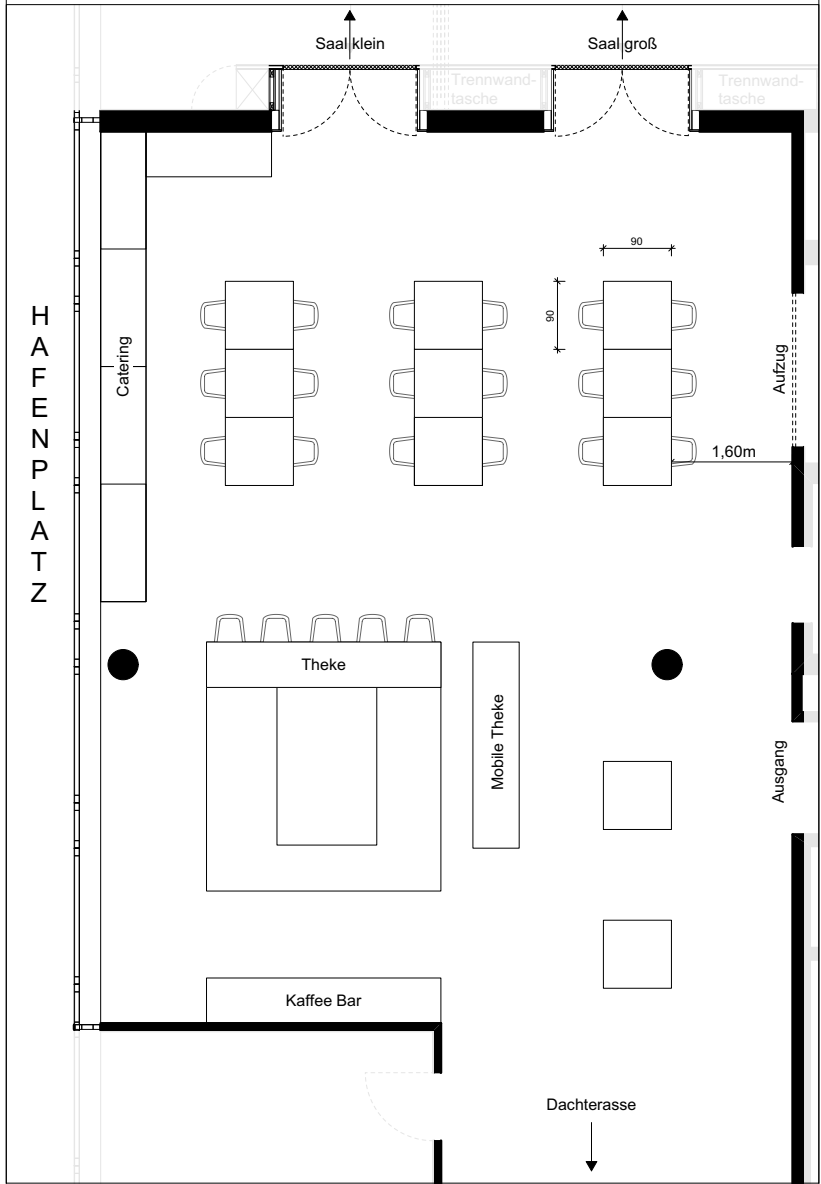

Foyer 59 m²

Bestuhlungsvariante 3

Stehische=14, Plätze=29

Foyer 59 m²

Bestellungsvariante 2

Stehische=11, Plätze=23