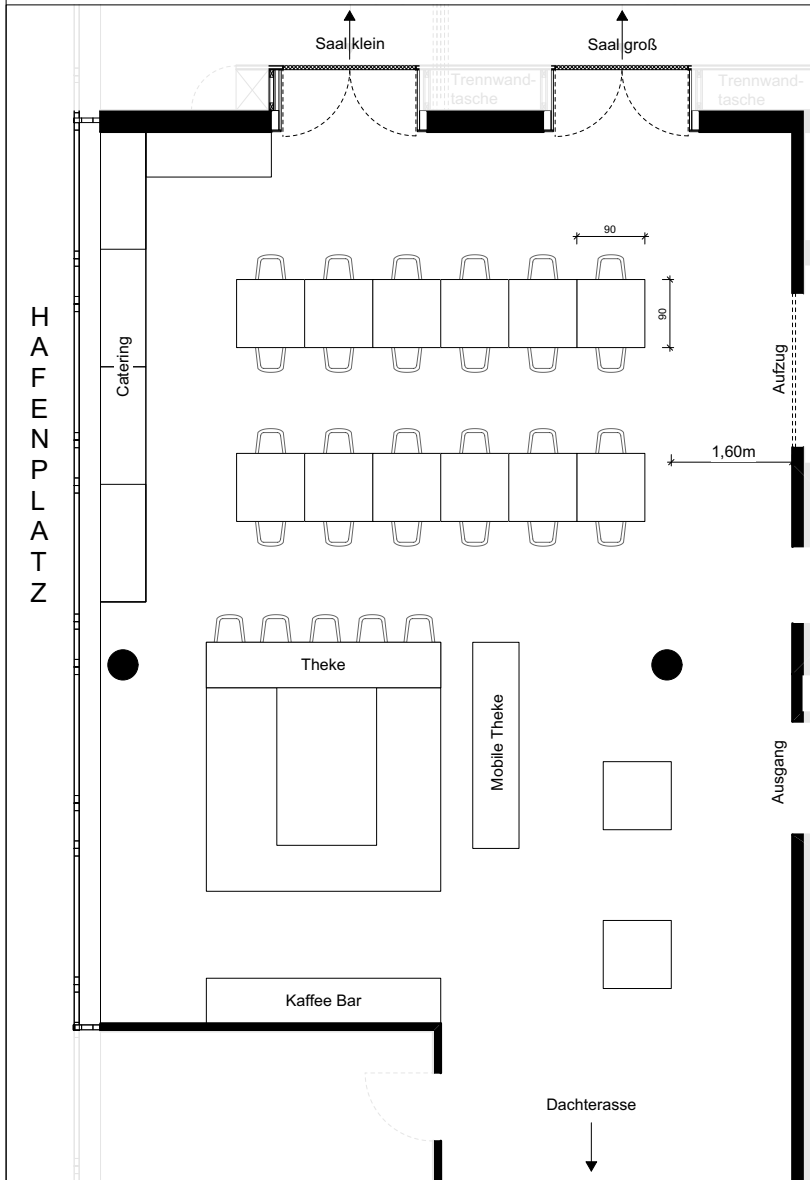

Foyer 59 m²

Bestuhlungsvariante 3

Stehische=14, Plätze=29

Foyer 59 m²

Bestellungsvariante 2

Stehische=11, Plätze=23